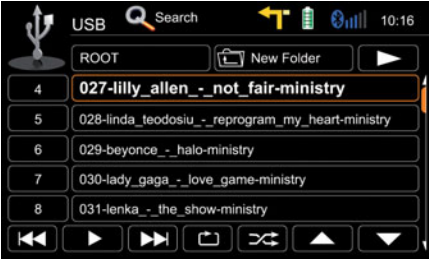

Kolay Klasör Yönetimi,
iPhone/iPod Playlisterinizi ve Albümlerinizi ekran
üzerinden rahatça kumanda edebilirsiniz. DVD-CD-
USB-SD kart üzerindeki veriler, ZE-NC620D tar-
fından tamamı ile tanınır. Bu şekilde, verilerinize
arama sorunu olmadan istediğiniz zaman ulaşabi-
lirsiniz.