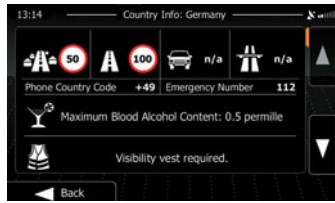

Zamanında Bilgilendirme, İşlev paketi dahilinde, Avrupa Birliği üyesi ülkelerde geçerli olan mevzuatların ve çeşitli uyarı mesajlarının gösterimi bulunur: Hız Sınırına, Alkol Sınırına, vs. ilişkin ipuçları.