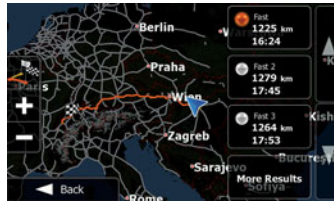

Akıllı Rota Planlama, Bu işlevle, rotayı istediğiniz şekilde optimize edebilir, farklı rota hesaplama yöntemleri arasında seçim yapabilirsiniz: **Kısa, Hızlı, Eko ve Serbest.**