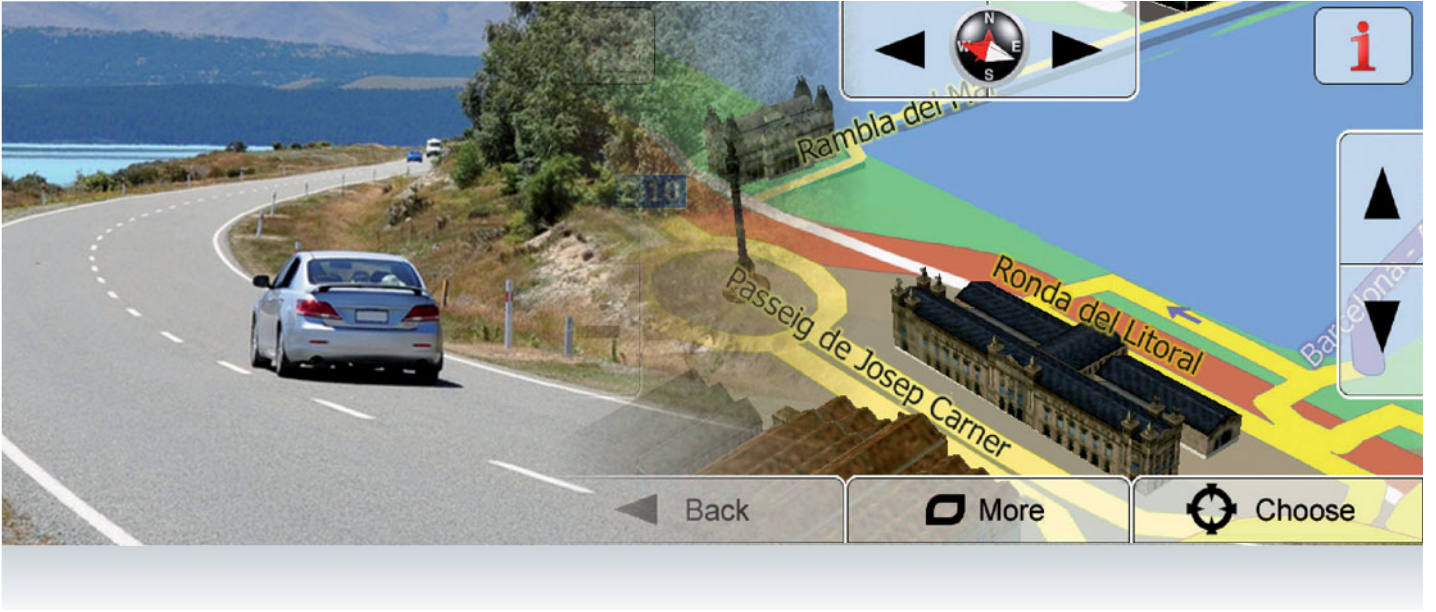

Mükemmel Adres Bulucu

ZENEC ZE-NC620D, arazinin ve **3D** nesnelerin yüksek çözünürlüklü **3D** gösterimi sayesinde çok açık ve gerçekçi görünen Türkiye'ye ait güncel harita ile **{Premium İ.Ç.N. (İlgi Çekici Nokta) ile birlikte}** çalışmaktadır. Dahili 8 GB flash bellek, harita verilerinin sürekli yaygın gösterimi, 3 boyutlu binaların ya da 3 boyutlu yeryüzü şekillerinin gösterilmesi için yeterlidir.

ZENEC - iGO'nun yaratıcı navigasyon yazılımı, hedef seçiminin ve rota yönetiminin daha rahat ve kolay olmasını sağlar. İstedığınız gibi yapılandırabileceğiniz "Hızlı Menü", tüm işlemlere hızlı bir şekilde ulaşmanızı sağlar.

Fotoğraf gerçekçiliğinde otoban sapağı gösterimi, şerit yardımı ya da kavşak/sapak üzerinde otomatik yakınlaştırma gibi özellikler, karmaşık trafikte seyrederken yönünüzü bulmanızı kolaylaştırır. İşlevsellik paketi

dahilinde ayrıca Avrupa Birliği üyesi ülkelerde geçerli olan trafik bilgileri/İlgili mevzuatlar da gösterilir ya da önemli caddelerde görsel ve işitsel hız sınırı uyarıları gösterilir.

TMC (Trafik Mesaj Kanalı) ile, gideceğiniz rota üzerindeki Trafik Yoğunluğunu, Yol Çalışmasını gerçek zamanlı algılar ve size alternatif rotalar sunar.

Online portal www.zenec.naviextras.com üzerinden, ZENEC ZE-NC620D haritalarını güncelleyebilir, ek haritalar edinebilir ve en son 3 boyutlu şehir planlarını ya da İ.Ç.N.'leri (İlgi Çekici Nokta) indirebilirsiniz. İstedığınız zaman, hatta yolculuk sırasında.