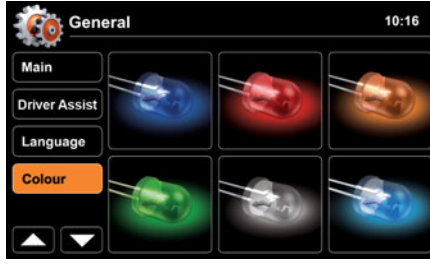

ZE-NC620D, esnek bir eğlence merkezi olmasının yanı sıra, aynı zamanda, zengin donanımlı ve TMC (Trafik Mesaj Kanalı) ve Metinden Konuşmaya özellikleri ile kolay kullanıma sahip bir navigasyon cihazıdır. Tüm Türkiye'ye ait, güncel harita ile Premium İ.Ç.N. (İlgi Çekici Nokta) çalışmaktadır.

Özellikler

Çok Fonksiyonlu Direksiyon Tuşlarına Bağlantı,
ZE-NC620D, Opsiyonel olarak alınabilen bir CAN/
Stalk Modülü aracılığıyla aracınızın direksiyon ku-
mandasına bağlanabilir.*

*Araç Modeliniz için uyumlu CAN/Stalk modülünü bayinize sorunuz.