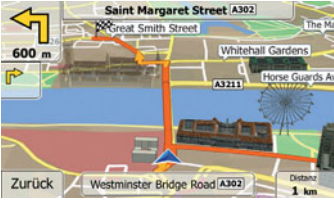

Yeni ZENEC ile TRAFİK Yoğunluğundan Kurtulabilirsiniz!

Tüm Türkiye'de Akıllı Navigasyon,

Tüm Türkiye'de yönünüzü mükemmel şekilde bulmanızı sağlar. 28 farklı dilde menü ve sesli yönetim mevcuttur.

Dahili "Smart" ve "Eco" işlevlerinin yardımıyla, en hızlı ve/veya en ekonomik güzergahları hesaplayabilirsiniz.

Dahili TMC Alıcısı, (Trafik Mesaj Kanalı)

ZENEC ZE-NC620D içerisinde bulunan Dahili TMC (Trafik Mesaj Kanalı) alıcısı ile Büyük Şehirlerde gideceğiniz rota üzerindeki Trafik Yoğunluğunu, Yol Çalışmasını gerçek zamanlı algılar ve size alternatif rotalar sunar.

Yüksek Çözünürlüklü 3D Haritalar, Yüksek çözünürlüklü **HD Ekran,** tüm haritaların çok keskin şekilde görün-tülenmesini sağlar. 3D yön noktaları ve gerçekçi 3D bina çizimleri, büyük şehirlerde navigasyonu sizin için daha da kolaylaştırır.