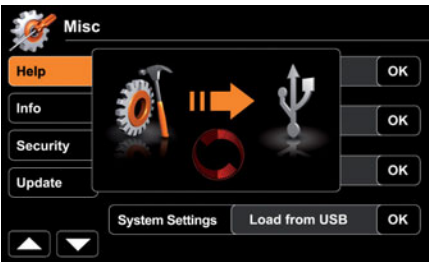

Kullanıcı Ayarlarının İçe/Dışa Aktarımı,
E>GO ZE-NC620D, gayet kullanıcı dostu olan baş-
ka bir işlev de kullanıcı ayarlarının USB bağlantısı
üzerinden içe ve dışa aktarılabilmesidir.
Ayarlarınız, bir USB bellek ile kısa sürede güvence
altına alınır ve daha sonra tekrar geri yüklenebilir.