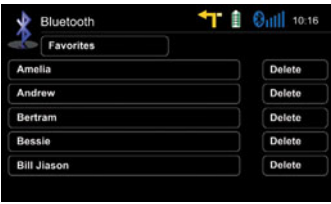

Hızlı Arama Menüsü,

Sık aradığınız telefon numaralarını kolaylıkla Favori olarak kaydedebilirsiniz. Bu şekilde, en önemli kişilerin numaralarına hızlı şekilde ulaşabilirsiniz.