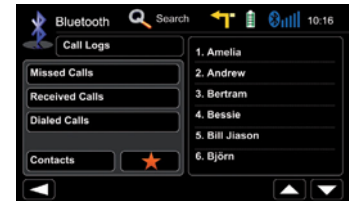

Bluetooth Özellikleri

- 5 Telefona kadar eşlenebilme
- 1000 kişiye ve kişi başı 5 numaraya kadar eşitleme
- Baş harflerle arama işlevi
- Özel karakterler ve dillere özel harfler de dahil tuş takımı ile çok dilde giriş
- 5 favori kişiye kadar hızlı arama menüsü
- Aranana ve gelen aramalar belleği
- Tekrar arama
- Hands-Free (Eller serbest konuşma) ile Telefon (Özel Görüşme) arasında geçiş
- Dahili ve harici mikrofon
- ileriye dönük, güncellenebilir Bluetooth yazılımı.

Araçtan Kolay Arama,

Kolay okunan Bluetooth menüsü üzerinden tüm telefon işlevlerini kolayca yönetebilirsiniz. Aracınızı bir iletişim merkezine döndürmek için tek dokunuş yeterlidir.

Karmaşık Olmayan Bağlantı,

Her biri 1000 kişilik rehbera sahip baş telefonunu ZE-NC620D ile eşitleyebilirsiniz. ZE-NC620D ile Telefon adres defteri, otomatik olarak eşitlenecektir.

Hızlı Kişi Arama,

Alfabetik arama işlevi, aradığınız kişileri kolayca bulmanızı sağlar: Sadece baş harfleri girmeniz yeterlidir. 15 baş harf ile arama yapılabilir.