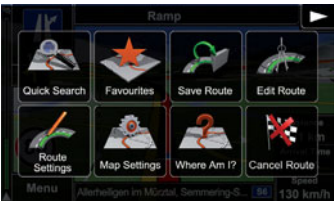

Neredeyim? İşlevi, ² Her türlü acil duruma hazırlıklısınız: Neredeyim? İşlevi ile, yakınınızdaki Hastaneleri, Karakolları, Paramatikleri, Benzin İstasyonlarını, AVM'leri ve daha bir çok hedefi bulabilirsiniz. Sadece bir dokunuş yeterli.