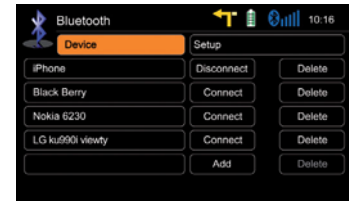

Sık aradığınız telefon numaralarını kolaylıkla Favori olarak kaydedebilirsiniz. Bu şekilde, en önemli kişilerin numaralarına hızlı şekilde ulaşabilirsiniz.

Hiçbir Aramayı Kaçırmanın,

E>GO ZE-NC620D Bluetooth sistemi Çağrı Bekletme işlemini kolay hale getirir: Bu şekilde, iki aktif görüşme arasında kolaylıkla geçiş yapabilirsiniz.

Telefondan Müzik,

Telefonunuzda kayıtlı olan müzik dosyalarını A2DP ve AVRCP sayesinde kolaylıkla ZE-NC620D üzerinden çalabilirsiniz. Oynatım, dokunmatik ekran aracılığıyla kolay şekilde yönetilir.

Kolay Yönetim,