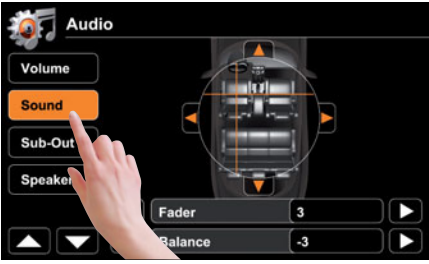

Geliştirilmiş Kullanım,
Kolay okunabilen ve **TÜRKÇE** dil desteği olan me-
nüler, açıklamaya ihtiyaç duymayacak kadar açık ve
kullanışlıdır. Büyük kontrol alanı ve mantıklı şekilde
yapılandırılmış kullanıcı yönlendirme, sürücünün
yolculuk sırasında ZE-NC620D'yi güvenle kulla-
nabilmesini sağlar.