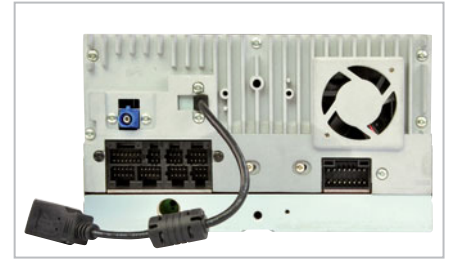

Kolay Kurulum,
Tüm bağlantılar takılıp çıkarılabilir olduğundan,
ZENEC ZE-NC620D istenilen zamanda kolaylık-
la sökülüp takılabilir. Ayrıca, monitörler, DVB-T
Tunerler ya da Geri Görüş Kameraları gibi ilave
bileşenler de ince işçilik gerektirmez.