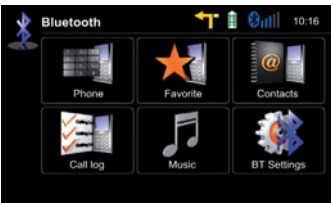

Araçtan Kolay Arama,

Kolay okunan Bluetooth menüsü üzerinden tüm telefon işlevlerini kolayca yönetebilirsiniz. Aracınızı bir iletişim merkezine döndürmek için tek dokunuş yeterlidir.