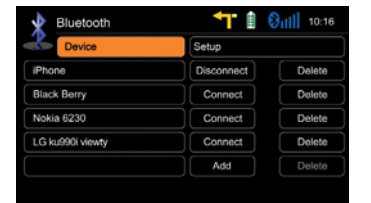

Sık aradığınız telefon numaralarını kolaylıkla Favori olarak kaydedebilirsiniz. Bu şekilde, en önemli kişilerin numaralarına hızlı şekilde ulaşabilirsiniz.

Hiçbir Aramayı Kaçırmanın,

E>GO ZE-NC5011D Bluetooth sistemi Çağrı Bekletme işlemini kolay hale getirir: Bu şekilde, iki aktif görüşme arasında kolaylıkla geçiş yapılabilir.

Telefondan Müzik,

Telefonunuzda kayıtlı olan müzik dosyalarını A2DP ve AVRCP sayesinde kolaylıkla E>GO ZE-NC5011D üzerinden çalabilirsiniz. Oynatım, dokunmatik ekran aracılığıyla kolay şekilde yönetilir.