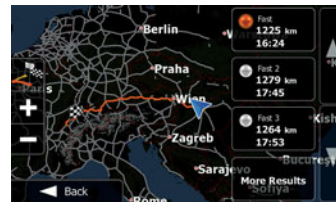

Akıllı Rota Planlama, Bu işlevle, rotayı istediğiniz şekilde optimize edebilir, farklı rota hesaplama yöntemleri arasında seçim yapabilirsiniz: **Kısa, Hızlı, Eko ve Serbest.**