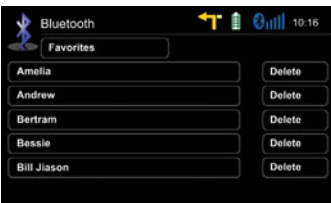

Hızlı Arama Menüsü,

Sık aradığınız telefon numaralarını kolaylıkla Favori olarak kaydedebilirsiniz. Bu şekilde, en önemli kişilerin numaralarına hızlı şekilde ulaşabilirsiniz.