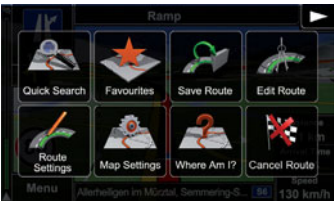

Neredeyim? İşlevi, **2** Her türlü acil duruma hazırlıklısınız: Neredeyim? İşlevi ile, yakınınızdaki Hastaneleri, Karakolları, Paramatikleri, Benzin İstasyonlarını, AVM'leri ve daha bir çok hedefi bulabilirsiniz. Sadece bir dokunuş yeterli.