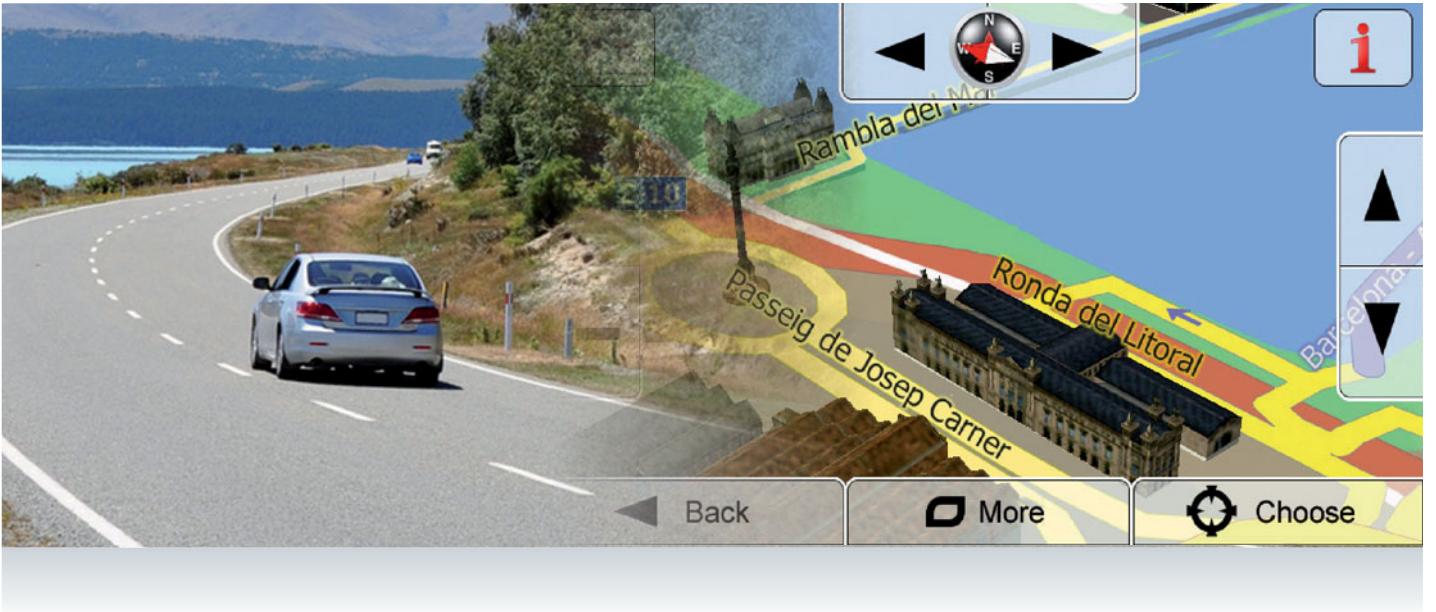

Mükemmel Adres Bulucu

ZENEC ZE-NC5011D, arazinin ve 3D nesnelerin yüksek çözünürlüklü 3D gösterimi sayesinde çok açık ve gerçekçi görünen Türkiye'ye ait güncel harita ile {Premium İ.Ç.N. (İlgi Çekici Nokta) ile birlikte} çalışmaktadır. Dahili 8 GB flash bellek, harita verilerinin sürekli yaygın gösterimi, 3 boyutlu binaların ya da 3 boyutlu yeryüzü şekillerinin gösterilmesi için yeterlidir.

ZENEC - iGO'nun yaratıcı navigasyon yazılımı, hedef seçiminin ve rota yönetiminin daha rahat ve kolay olmasını sağlar. İstedığınız gibi yapılandırabileceğiniz "Hızlı Menü", tüm işlemlere hızlı bir şekilde ulaşmanızı sağlar.

Fotoğraf gerçekçiliğinde otoban sapağı gösterimi, şerit yardımı ya da kavşak/sapak üzerinde otomatik yakınlaştırma gibi özellikler, karmaşık trafikte seyrederken yönünüzü bulmanızı kolaylaştırır. İşlevsellik paketi

dahilinde ayrıca Avrupa Birliği üyesi ülkelerde geçerli olan trafik bilgileri/İlgili mevzuatlar da gösterilir ya da önemli caddelerde görsel ve işitsel hız sınırı uyarıları gösterilir.

TMC (Trafik Mesaj Kanalı) ile, gideceğiniz rota üzerindeki Trafik Yoğunluğunu, Yol Çalışmasını gerçek zamanlı algılar ve size alternatif rotalar sunar.

Online portal www.zenec.naviextras.com üzerinden, ZENEC ZE-NC5011D haritalarını güncelleyebilir, ek haritalar edinebilir ve en son 3 boyutlu şehir planlarını ya da İ.Ç.N.'leri (İlgi Çekici Nokta) indirebilirsiniz. İstedığınız zaman, hatta yolculuk sırasında.