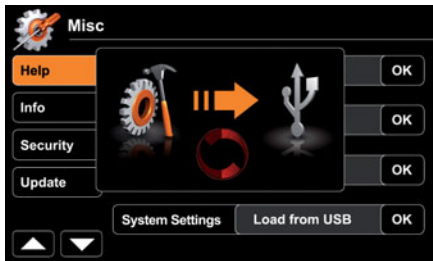

Kullanıcı Ayarlarının İçe/Dışa Aktarımı,

E>GO ZE-NC5011D, gayet kullanıcı dostu olan başka bir işlev de kullanıcı ayarlarının USB bağlantısı üzerinden İçe ve Dışa aktarabilmesidir. Ayarlarınızı, bir USB bellek ile kısa sürede güvence altına alınır ve daha sonra tekrar geri yüklenebilir.