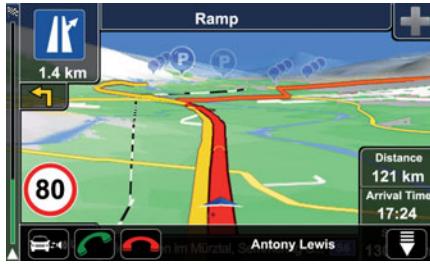

Çok Yönlü Bilgilendirme,

Bilgi Çubuğu işlevi sayesinde, Navigasyon Harita Ekranından ayrılmadan, Telefonunuza gelen aramaları ve Radyo-CD-DVD-iPhone-iPod verilerini görebilirsiniz ve kumanda edebilirsiniz.