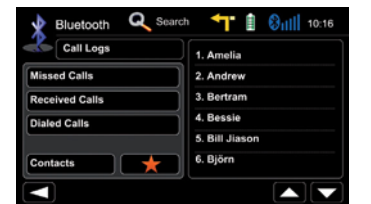

Bluetooth Özellikleri

- 5 Telefona kadar eşlenebilme
- 1000 kişiye ve kişi başı 5 numaraya kadar eşitleme
- Baş harflerle arama işlevi
- Özel karakterler ve dillere özel harfler de dahil tuş takımı ile çok dilde giriş
- 5 favori kişiye kadar hızlı arama menüsü
- Aranana ve gelen aramalar belleği
- Tekrar arama
- Hands-Free (Eller serbest konuşma) ile Telefon (Özel Görüşme) arasında geçiş
- Dahili ve harici mikrofon
- ileriye dönük, güncellenebilir Bluetooth yazılımı.

Araçtan Kolay Arama,

Kolay okunan Bluetooth menüsü üzerinden tüm telefon işlevlerini kolayca yönetebilirsiniz. Aracınızı bir iletişim merkezine döndürmek için tek dokunuş yeterlidir.

Karmaşık Olmayan Bağlantı,

Her biri 1000 kişilik rehbera sahip baş telefonunu E>GO ZE-NC5011D ile eşitleyebilirsiniz. E>GO ZE-NC5011D ile Telefon adres defteri, otomatik olarak eşitlenmektedir.

Hızlı Kişi Arama,

Alfabetik arama işlevi, aradığınız kişileri kolayca bulmanızı sağlar: Sadece baş harfleri girmeniz yeterlidir. 15 baş harf ile arama yapılabilir.