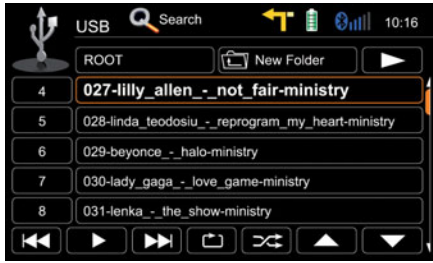

Kolay Klasör Yönetimi,

iPhone/iPod Playlistlerinizi ve Albümlerinizi ekran üzerinden rahatça kumanda edebilirsiniz. DVD-CD-USB-SD kart üzerindeki veriler, E>GO ZE-NC5011D tarafından tamamı ile tanınır. Bu şekilde, verilerinize arama sorunu olmadan istediğiniz zaman ulaşabilirsiniz.