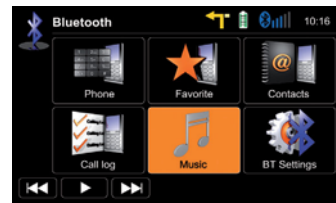

Rahat Kişi Yönetimi,

Kişileri, telefon defterinde ya da favoriler listesinde arayabilirsiniz. Ayrıca, Gelen Aramalar ve Aranmalar ya da Cevapsız Çağrılar listelerinde de arama yapabilirsiniz.

Hızlı Arama Menüsü,

Sık aradığınız telefon numaralarını kolaylıkla Favori olarak kaydedebilirsiniz. Bu şekilde, en önemli kişilerin numaralarına hızlı şekilde ulaşabilirsiniz.

Hiçbir Aramayı Kaçırmanın,

E>GO ZE-NC5011D Bluetooth sistemi Çağrı Bekletme işlemini kolay hale getirir: Bu şekilde, iki aktif görüşme arasında kolaylıkla geçiş yapılabilir.