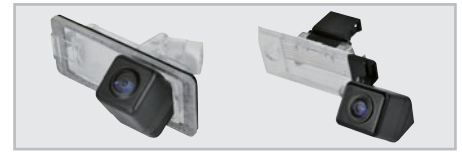

ZENEC Geri Görüş Kameraları, (Opsiyonel)

ZENEC Akseuar Gamında, birbiri ile mükemmel uyuma sahip çeşitli ek ürünler bulunmaktadır. Örneğin, aracın orijinal plaka aydınlatmasının yerine yerleştirilen **Yüksek Çözünürlüklü E>GO Geri Görüş Kameraları**. E>GO kameraları, kolayca monte edilir ve geri vitese geçildiğinde Otomatik olarak devreye girer.

ZE-NC5011D Özellikler

GPS NAVİGASYON SİSTEMİ

- 3D, Yüksek Çözünürlüklü Navigasyon Sistemi
- Dahili TMC Alıcısı. (Trafik Mesaj Kanalı)
- Harici GPS anteni
- Tüm Türkiye'ye ait Haritalar ve Premium İ.Ç.N (İlgi Çekici Nokta) veri bankası içeren 8 GB Dahili bellek
- 28 farklı dilde menü ve sesli yönetim
- Otomatik yakınlaştırma özellikli 2D ya da 3D harita gösterimi, gerçekçi 3D arazi çizimleri ve 3D turistik ve görmeye değer mekan gösterimi
- Eko ve Akıllı Rota planlaması, Outlook adreslerinin içe aktarımı, Otoban tabelalarının gerçekçi gösterimi ile otoban şerit yardımı, vs.
- Text-to-Speech (Metinden Konuşma) İşlevi (TTS)

PARROT BLUETOOTH ARAÇ KİTİ

- 1000 kişiye ve kişi başı 5 numaraya kadar eşitleme
- Alfabetik kişi arama işlevi
- Dahili ve harici mikrofon
- İleriye dönük, güncellenebilir Bluetooth yazılımı*

* (www.zenec.com.tr'den kontrol ediniz)

MULTİMEDYA OYNATICI

- DVD-CD Okuyucu
- USB 2.0 Bağlantısı (Medya Bağlantı Kutusu ile)
- SD/SDHC Kart Okuyucu (32 GB'ta kadar)

- iPhone/iPod için tasarlandı
- DVD Okuyucu, CD, CD-R/RW, MP3, WMA, DVD, DVD-R/RW, DVD-MP3, AVI, Xvid, H.264 ve JPEG formatlarını okuyabilir
- SD/USB Oynatımı: MP3, WMA, AVI, Xvid, H.264 ve JPEG

GENEL ÖZELLİKLER

- 20 farklı dilde kolaylıkla kullanılabilen kontrol paneli.
- **TÜRKÇE DİL DESTEĞİ bulunmaktadır**
- 800 x 480 piksel çözünürlüklü ve dokunmatik 6,5"/16,5 cm 16:9 HD Ekran
- 30 istasyon hafızalı (18 FM - 12 AM) RDS Radyo
- Çok Bölge İşlevi
- 4 x 50 Watt Hoparlör çıkışı
- 2 x IR Uzaktan Kumanda

A/V BAĞLANTISI

- 4.1 kanal Amfi (pre-amp) çıkışı
- 2 kanal ses ayarsız ön Amfi çıkışı
- 2 x Video çıkışı (NTSC)
- 1 x A/V girişi
- Geri Görüş Kamerası için ayrı video girişi
- Uyumlu harici DVB-T ya da DAB+ alıcılar için bağlantı imkanları

MARKAYA/MODELE ÖZEL ÖZELLİKLER*

- CAN üzerinden Çok Fonksiyonlu Direksiyon Tuşlarına bağlantı ile bütünlük çalışır
- CAN üzerinden Sürüş Bilgisayarı bağlantısı ile bütünlük çalışır
- CAN üzerinden BID, CID, TID GIS Orijinal ekranlara bağlantı sağlanır
- TURUNCU tuş takımı aydınlatması

Araç Uyumluluk Listesi

Model	Tip	Model Yılı
OPEL Antara	—	2007 >
OPEL Astra (Sedan)	H	2006 - 2012

OPEL Corsa	D	2007 >
OPEL Zafira	B	2007 - 2011

* Araç CAN-BUS verilerine göre, ZE-NC5011D Aksesuar desteği değişebilir.

* Orijinal Radyonuzun fiziksel formu, ZENEC ZE-NC5011D'nin tasarımıyla uyumlu olması gerekmektedir.