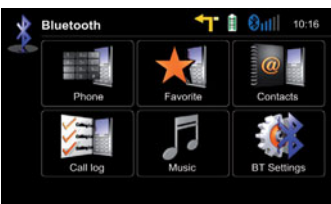

Araçtan Kolay Arama,

Kolay okunan Bluetooth menüsü üzerinden tüm telefon işlevlerini kolayca yönetebilirsiniz. Aracınızı bir iletişim merkezine döndürmek için tek dokunuş yeterlidir.