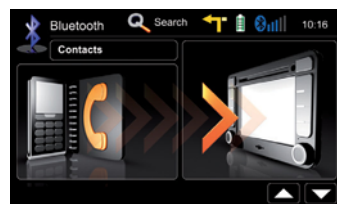

Karmaşık Olmayan Bağlantı,

Her biri 1000 kişilik rehbera sahip baş telefonunu E>GO ZE-NC5011D ile eşitleyebilirsiniz. E>GO ZE-NC5011D ile Telefon adres defteri, otomatik olarak eşitlenmektedir.