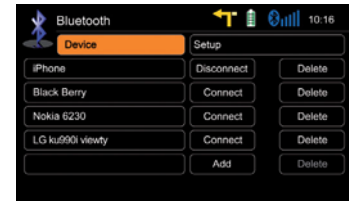

Sık aradığınız telefon numaralarını kolaylıkla Favori olarak kaydedebilirsiniz. Bu şekilde, en önemli kişilerin numaralarına hızlı şekilde ulaşabilirsiniz.

Hiçbir Aramayı Kaçırmanın,

E>GO ZE-NC4121D Bluetooth sistemi Çağrı Bekletme işlemini kolay hale getirir: Bu şekilde, iki aktif görüşme arasında kolaylıkla geçiş yapabilirsiniz.

Telefondan Müzik,

Telefonunuzda kayıtlı olan müzik dosyalarını A2DP ve AVRCP sayesinde kolaylıkla ZE-NC4121D üzerinden çalabilirsiniz. Oynatım, dokunmatik ekran aracılığıyla kolay şekilde yönetilir.

Kolay Yönetim,