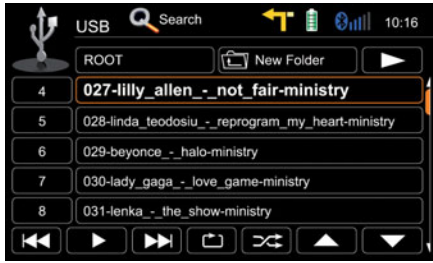

Kolay Klasör Yönetimi,

iPhone/iPod Playlistlerinizi ve Albümlerinizi ekran üzerinden rahatça kumanda edebilirsiniz. DVD-CD-USB-SD kart üzerindeki veriler, ZE-NC4121D tarafından tamamı ile tanınır. Bu şekilde, verilerinize arama sorunu olmadan istediğiniz zaman ulaşabilirsiniz.