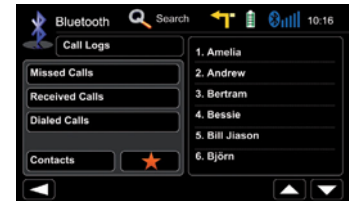

Bluetooth Özellikleri

- 5 Telefona kadar eşlenebilme
- 1000 kişiye ve kişi başı 5 numaraya kadar eşitleme
- Baş harflerle arama işlevi
- Özel karakterler ve dillere özel harfler de dahil tuş takımı ile çok dilde giriş
- 5 favori kişiye kadar hızlı arama menüsü
- Aranana ve gelen aramalar belleği
- Tekrar arama
- Hands-Free (Eller serbest konuşma) ile Telefon (Özel Görüşme) arasında geçiş
- Dahili ve harici mikrofon
- ileriye dönük, güncellenebilir Bluetooth yazılımı.

Araçtan Kolay Arama,

Kolay okunan Bluetooth menüsü üzerinden tüm telefon işlevlerini kolayca yönetebilirsiniz. Aracınızı bir iletişim merkezine döndürmek için tek dokunuş yeterlidir.

Karmaşık Olmayan Bağlantı,

Her biri 1000 kişilik rehberine sahip baş telefonunu ZE-NC4121D ile eşitleyebilirsiniz. ZE-NC4121D ile Telefon adres defteri, otomatik olarak eşitlenecektir.

Hızlı Kişi Arama,

Alfabetik arama işlevi, aradığınız kişileri kolayca bulmanızı sağlar: Sadece baş harfleri girmeniz yeterlidir. 15 baş harf ile arama yapılabilir.