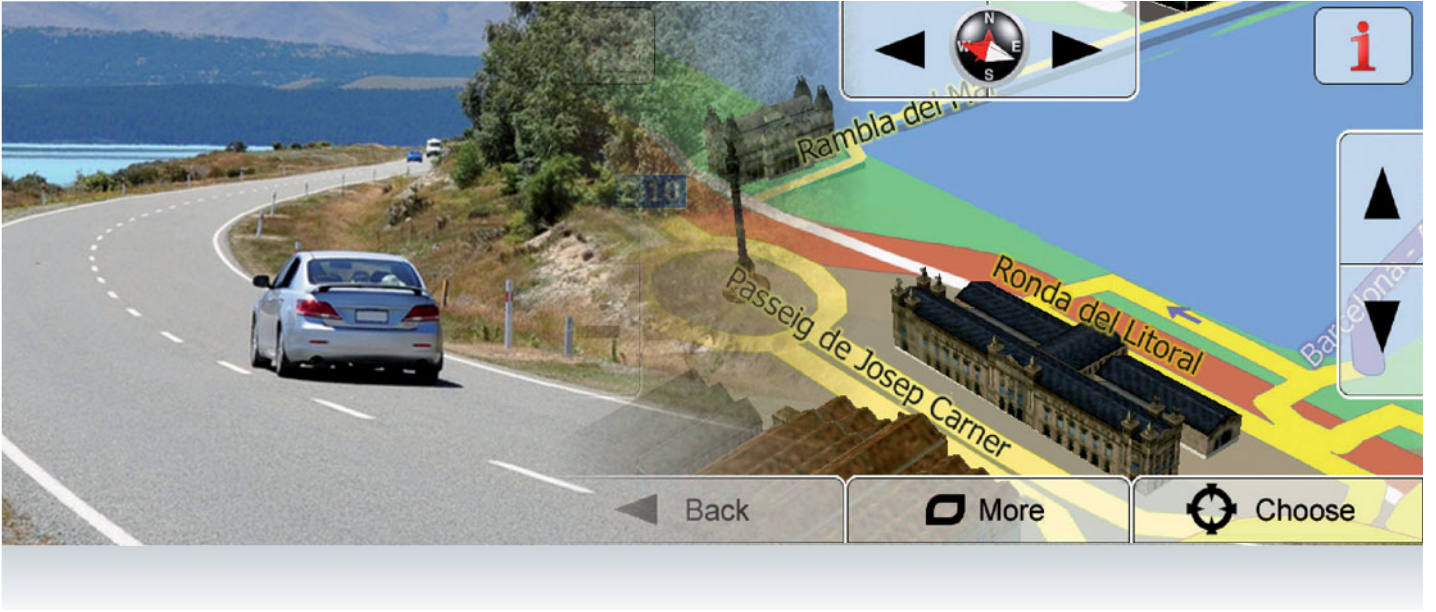

Mükemmel Adres Bulucu

ZENEC ZE-NC4121D, arazinin ve 3D nesnelerin yüksek çözünürlüklü 3D gösterimi sayesinde çok açık ve gerçekçi görünen Türkiye'ye ait güncel harita ile {Premium İ.Ç.N. (İlgi Çekici Nokta) ile birlikte} çalışmaktadır. Dahili 8 GB flash bellek, harita verilerinin sürekli yaygın gösterimi, 3 boyutlu binaların ya da 3 boyutlu yeryüzü şekillerinin gösterilmesi için yeterlidir.

ZENEC - iGO'nun yaratıcı navigasyon yazılımı, hedef seçiminin ve rota yönetiminin daha rahat ve kolay olmasını sağlar. İstedığınız gibi yapılandırabileceğiniz "Hızlı Menü", tüm işlemlere hızlı bir şekilde ulaşmanızı sağlar.

Fotoğraf gerçekçiliğinde otoban sapağı gösterimi, şerit yardımı ya da kavşak/sapak üzerinde otomatik yakınlaştırma gibi özellikler, karmaşık trafikte seyrederken yönünüzü bulmanızı kolaylaştırır. İşlevsellik paketi

dahilinde ayrıca Avrupa Birliği üyesi ülkelerde geçerli olan trafik bilgileri/İlgili mevzuatlar da gösterilir ya da önemli caddelerde görsel ve işitsel hız sınırı uyarıları gösterilir.

TMC (Trafik Mesaj Kanalı) ile, gideceğiniz rota üzerindeki Trafik Yoğunluğunu, Yol Çalışmasını gerçek zamanlı algılar ve size alternatif rotalar sunar.

Online portal www.zenec.naviextras.com üzerinden, ZENEC ZE-NC4121D haritalarını güncelleyebilir, ek haritalar edinebilir ve en son 3 boyutlu şehir planlarını ya da İ.Ç.N.'leri (İlgi Çekici Nokta) indirebilirsiniz. İstedığınız zaman, hatta yolculuk sırasında.