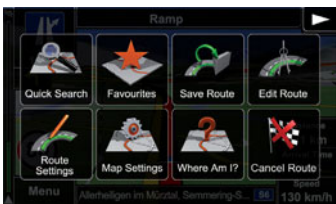

Neredeyim? İşlevi, **2**

Her türlü acil duruma hazırlıklısınız: Neredeyim? İşlevi ile, yakınınızdaki Hastaneleri, Karakolları, Paramatikleri, Benzin İstasyonlarını, AVM'leri ve daha bir çok hedefi bulabilirsiniz. Sadece bir dokunuş yeterli.