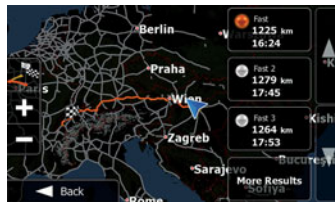

Akıllı Rota Planlama,

Bu işlevle, rotayı istediğiniz şekilde optimize edebilir, farklı rota hesaplama yöntemleri arasında seçim yapabilirsiniz: **Kısa, Hızlı, Eko ve Serbest.**