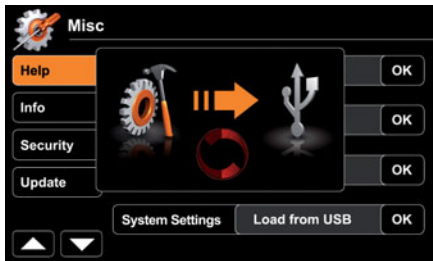

Kullanıcı Ayarlarının İçe/Dışa Aktarımı,

E>GO ZE-NC4121D, gayet kullanıcı dostu olan başka bir işlev de kullanıcının ayarlarının USB bağlantısı üzerinden İçe ve Dışa aktarabilmesidir. Ayarlarını, bir USB bellek ile kısa sürede güvence altına alınır ve daha sonra tekrar geri yüklenebilir.