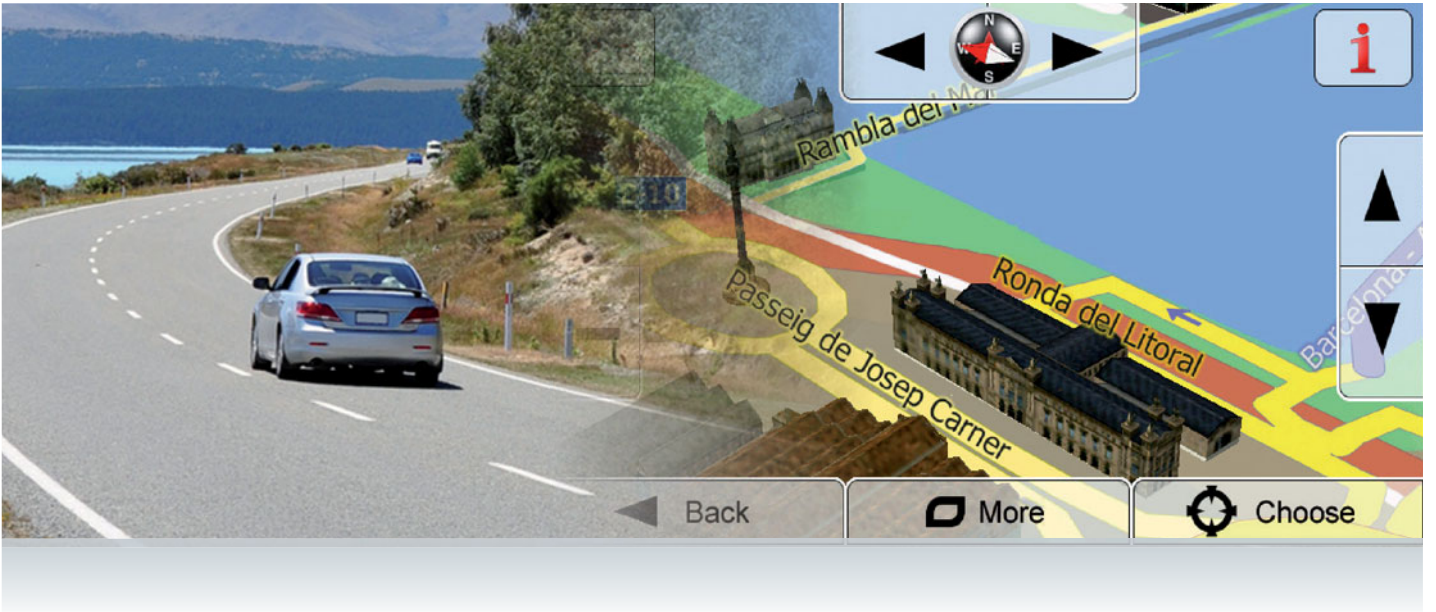

Mükemmel Adres Bulucu

ZENEC ZE-NC3811D, arazinin ve 3D nesnelerin yüksek çözünürlüklü 3D gösterimi sayesinde çok açık ve gerçekçi görünen Türkiye'ye ait güncel harita ile **{Premium İ.Ç.N. (İlgi Çekici Nokta) ile birlikte}** çalışmaktadır. 8 GB flash bellek, harita verilerinin sürekli yaygın gösterimi, 3 boyutlu binaların ya da 3 boyutlu yeryüzü şekillerinin gösterilmesi için yeterlidir.

ZENEC - iGO'nun yaratıcı navigasyon yazılımı, hedef seçiminin ve rota yönetiminin daha rahat ve kolay olmasını sağlar. İstedığınız gibi yapılandırabileceğiniz "Hızlı Menü", tüm işlemlere hızlı bir şekilde ulaşmanızı sağlar.

Fotoğraf gerçekçiliğinde otoban sapağı gösterimi, şerit yardımı ya da kavşak/sapak üzerinde otomatik yakınlaştırma gibi özellikler, karmaşık trafikte seyrederken yönünüzü bulmanızı kolaylaştırır. İşlevsellik paketi

dahilinde ayrıca Avrupa Birliği üyesi ülkelerde geçerli olan trafik bilgileri/İlgili mevzuatlar da gösterilir ya da önemli caddelerde görsel ve işitsel hız sınırı uyarıları gösterilir.

TMC (Trafik Mesaj Kanalı) ile, gideceğiniz rota üzerindeki Trafik Yoğunluğunu, Yol Çalışmasını gerçek zamanlı algılar ve size alternatif rotalar sunar.

Online portal www.zenec.naviextras.com üzerinden, ZENEC ZE-NC3811D haritalarını güncelleyebilir, ek haritalar edinebilir ve en son 3 boyutlu şehir planlarını ya da İ.Ç.N.'leri (İlgi Çekici Nokta) indirebilirsiniz. İstedığınız zaman, hatta yolculuk sırasında.