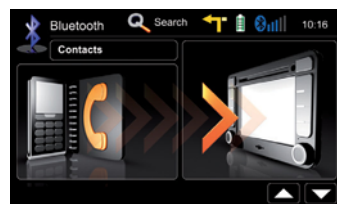

Karmaşık Olmayan Bağlantı,

Her biri 1000 kişilik rehberine sahip bir telefonu E>GO ZE-NC3811D ile eşitleyebilirsiniz. E>GO ZE-NC3811D ile Telefon adres defteri, otomatik olarak eşitlenmektedir.