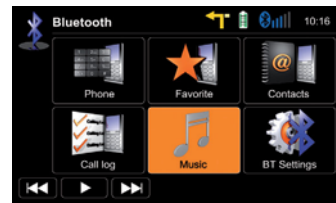

Rahat Kişi Yönetimi,

Kişileri, telefon defterinde ya da favoriler listesinde arayabilirsiniz. Ayrıca, Gelen Aramalar ve Aranılanlar ya da Cevapsız Çağrılar listelerinde de arama yapabilirsiniz.

Hızlı Arama Menüsü,

Sık aradığınız telefon numaralarını kolaylıkla Favori olarak kaydedebilirsiniz. Bu şekilde, en önemli kişilerin numaralarına hızlı şekilde ulaşabilirsiniz.

Hiçbir Aramayı Kaçırmanın,

E>GO ZE-NC3811D Bluetooth sistemi Çağrı Bekletme işlemini kolay hale getirir: Bu şekilde, iki aktif görüşme arasında kolaylıkla geçiş yapılabilir.

Telefondan Müzik,

Telefonunuzda kayıtlı olan müzik dosyalarını A2DP ve AVRCP sayesinde kolaylıkla E>GO ZE-NC3811D üzerinden çalabilirsiniz. Oynatım, dokunmatik ekran aracılığıyla kolay şekilde yönetilir.