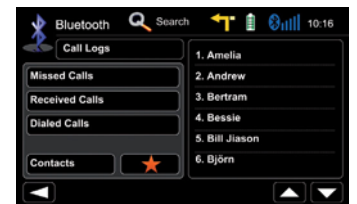

Bluetooth Özellikleri

- 5 Telefona kadar eşlenebilme
- 1000 kişiye ve kişi başı 5 numaraya kadar eşitleme
- Baş harflerle arama işlevi
- Özel karakterler ve dillere özel harfler de dahil tuş takımı ile çok dilde giriş
- 5 favori kişiye kadar hızlı arama menüsü
- Aranılan ve gelen aramalar belleği
- Tekrar arama
- Hands-Free (Eller serbest konuşma) ile Telefon (Özel Görüşme) arasında geçiş
- Dahili ve harici mikrofon
- ileriye dönük, güncellenebilir Bluetooth yazılımı.

Araçtan Kolay Arama,

Kolay okunan Bluetooth menüsü üzerinden tüm telefon işlevlerini kolayca yönetebilirsiniz. Aracınızı bir iletişim merkezine döndürmek için tek dokunuş yeterlidir.

Karmaşık Olmayan Bağlantı,

Her biri 1000 kişilik rehberine sahip bir telefonu E>GO ZE-NC3811D ile eşitleyebilirsiniz. E>GO ZE-NC3811D ile Telefon adres defteri, otomatik olarak eşitlenmektedir.

Hızlı Kişi Arama,

Alfabetik arama işlevi, aradığınız kişileri kolayca bulmanızı sağlar: Sadece baş harfleri girmeniz yeterlidir. 15 baş harf ile arama yapılabilir.