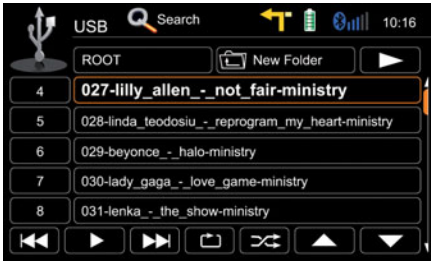

Kolay Klasör Yönetimi,

iPhone/iPod Playlisterinizi ve Albümlerinizi ekran üzerinden rahatça kumanda edebilirsiniz. DVD-CD-USB-SD kart üzerindeki veriler, E>GO ZE-NC3811D tarafından tamamı ile tanınır. Bu şekilde, verilerinize arama sorunu olmadan istediğiniz zaman ulaşabilirsiniz.