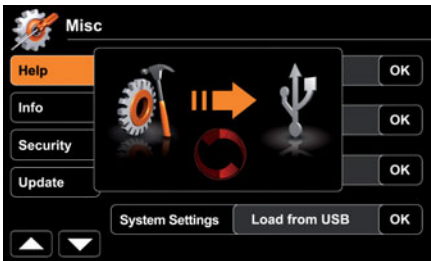

Daha Kolay iPhone ve iPod Bağlantısı,

iPhone ya da iPod'unuzu USB üzerinden E>GO ZE-NC3811D'ye bağlayabilirsiniz. Albüm Kapakları, ZE-NC3811D'nin ekranında gösterilir ve menüde Sanatçı/Şarkı adına göre alfabetik arayabilirsiniz. (iPhone/iPod'a Şarj Desteği sağlamaktadır.)

Kolay Klasör Yönetimi,

iPhone/iPod Playlisterinizi ve Albümlerinizi ekran üzerinden rahatça kumanda edebilirsiniz. DVD-CD-USB-SD kart üzerindeki veriler, E>GO ZE-NC3811D tarafından tamamı ile tanınır. Bu şekilde, verilerinize arama sorunu olmadan istediğiniz zaman ulaşabilirsiniz.

Yüksek Çözünürlüklü HD Ekran,

E>GO ZE-NC3811D, yüksek ayrıntılı ve keskin resimler elde etmek için 800x480 Pixel çözünürlükte bir HD WVGA TFT LCD Ekranı sahiptir. Bu sayede video görüntülerini canlı ve gerçekçi izleyebilirsiniz.

Kolay Park ve Manevra,

E>GO ZE-NC3811D üzerine Opsiyonel olarak Geri Görüş Kamerası bağlayabilir ve dokunmatik ekran üzerinden kolaylıkla yönetebilirsiniz. ZENEC Akse-suar gamında aracınızın modeline özel kameralar mevcuttur.