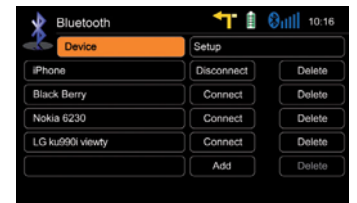

Sık aradığınız telefon numaralarını kolaylıkla Favori olarak kaydedebilirsiniz. Bu şekilde, en önemli kişilerin numaralarına hızlı şekilde ulaşabilirsiniz.

Hiçbir Aramayı Kaçırmanın,

E>GO ZE-NC3811D Bluetooth sistemi Çağrı Bekletme işlemini kolay hale getirir: Bu şekilde, iki aktif görüşme arasında kolaylıkla geçiş yapılabilir.

Telefondan Müzik,

Telefonunuzda kayıtlı olan müzik dosyalarını A2DP ve AVRCP sayesinde kolaylıkla E>GO ZE-NC3811D üzerinden çalabilirsiniz. Oynatım, dokunmatik ekran aracılığıyla kolay şekilde yönetilir.