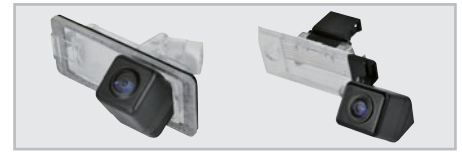

ZENEC Geri Görüş Kameraları, (Opsiyonel)

ZENEC Akseuar Gamında, birbiri ile mükemmel uyuma sahip çeşitli ek ürünler bulunmaktadır. Örneğin, aracın orijinal plaka aydınlatmasının yerine yerleştirilen **Yüksek Çözünürlüklü E>GO Geri Görüş Kameraları**. E>GO kameraları, kolayca monte edilir ve geri vitese geçildiğinde Otomatik olarak devreye girer.

ZE-NC3811D Özellikler

GPS NAVİGASYON SİSTEMİ

- 3D, Yüksek Çözünürlüklü Navigasyon Sistemi
- Dahili TMC Alıcısı. (Trafik Mesaj Kanalı)
- Harici GPS anteni
- Tüm Türkiye'ye ait Haritalar ve Premium İ.Ç.N (İlgi Çekici Nokta) veri bankası içeren 8 GB Dahili bellek
- 28 farklı dilde menü ve sesli yönetim
- Otomatik yakınlaştırma özellikli 2D ya da 3D harita gösterimi, gerçekçi 3D arazi çizimleri ve 3D turistik ve görmeye değer mekan gösterimi
- Eko ve Akıllı Rota planlaması, Outlook adreslerinin içe aktarımı, Otoban tabelalarının gerçekçi gösterimi ile otoban şerit yardımı, vs.
- Text-to-Speech (Metinden Konuşma) İşlevi (TTS)

PARROT BLUETOOTH ARAÇ KİTİ

- 1000 kişiye ve kişi başı 5 numaraya kadar eşitleme
- Alfabetik kişi arama işlevi
- Dahili ve harici mikrofon
- İleriye dönük, güncellenebilir Bluetooth yazılımı*

* (www.zenec.com.tr'den kontrol ediniz)

MULTİMEDYA OYNATICI

- DVD-CD Okuyucu
- USB 2.0 Bağlantısı (Medya Bağlantı Kutusu ile)
- SD/SDHC Kart Okuyucu (32 GB'ta kadar)

- iPhone/iPod için tasarlandı
- DVD Okuyucu, CD, CD-R/RW, MP3, WMA, DVD, DVD-R/RW, DVD-MP3, AVI, Xvid, H.264 ve JPEG formatlarını okuyabilir
- SD/USB Oynatım: MP3, WMA, AVI, Xvid, H.264 ve JPEG

GENEL ÖZELLİKLER

- 20 farklı dilde kolaylıkla kullanılabilen kontrol paneli.
- **TÜRKÇE DİL DESTEĞİ bulunmaktadır**
- 800 x 480 piksel çözünürlüklü ve dokunmatik 6,5"/16,5 cm 16:9 HD Ekran
- 30 istasyon hafızalı (18 FM - 12 AM) RDS Radyo
- Çok Bölge İşlevi
- 4 x 50 Watt Hoparlör çıkışı
- 2 x IR Uzaktan Kumanda

A/V BAĞLANTISI

- 4.1 kanal Amfi (pre-amp) çıkışı
- 2 kanal ses ayarsız ön Amfi çıkışı
- 2 x Video çıkışı (NTSC)
- 1 x A/V girişi
- Geri Görüş Kamerası için ayrı video girişi
- Uyumlu harici DVB-T ya da DAB+ alıcılar için bağlantı imkanları

MARKAYA/MODELE ÖZEL ÖZELLİKLER*

- CAN üzerinden Çok Fonksiyonlu Direksiyon Tuşlarına bağlantı ile bütünleşik çalışır
- CAN üzerinden Dijital Klima Durum Ekranı bağlantısı ile bütünleşik çalışır
- KIRMIZI tuş takımı aydınlatması

Araç Uyumluluk Listesi

Model	Tip	Model Yılı
FORD Focus	C307 (MK2)	2007 - 2012
FORD Mondeo	BA7 (MK4)	2008 - 2012

FORD S-MAX	MK2	2008 >
FORD Galaxy FACELIFT	MK2	2009 >
FORD Connect	MK2	2010 >

* Araç CAN-BUS verilerine göre, ZE-NC3811D Akseuar desteği değişebilir.

* Orijinal Radyonuzun fiziksel formu, ZENEC ZE-NC3811D'nin tasarımıyla uyumlu olması gerekmektedir.