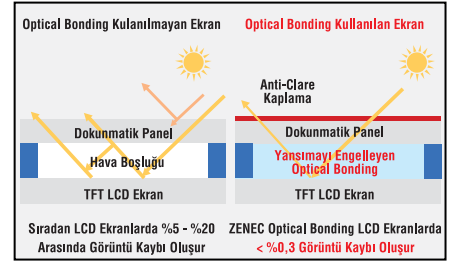

Optical Bonding Teknolojisi,

Optical Bonding, doğrudan GÜNEŞ IŞIĞI altında ekranın okunabilirliğini iyileştirir. Yansıma engelleyici dokunmatik ekran iç yansımaları ve ışık kırılmalarını engeller, ekrana kontrast ve keskinlik katar.