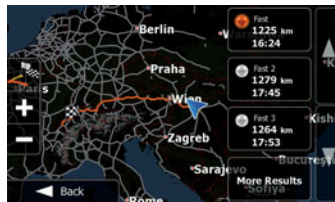

Akıllı Rota Planlama, Bu işlevle, rotayı istediğiniz şekilde optimize edebilir, farklı rota hesaplama yöntemleri arasında seçim yapabilirsiniz: **Kısa, Hızlı, Eko ve Serbest.**