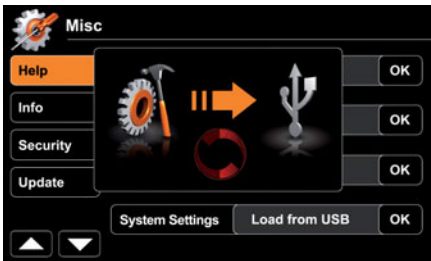

Kullanıcı Ayarlarının İçe/Dışa Aktarımı,

E>GO ZE-NC3711D, gayet kullanıcı dostu olan başka bir işlev de kullanıcının ayarlarının USB bağlantısı üzerinden İçe ve Dışa aktarabilmesidir. Ayarlarını, bir USB bellek ile kısa sürede güvence altına alınır ve daha sonra tekrar geri yüklenebilir.