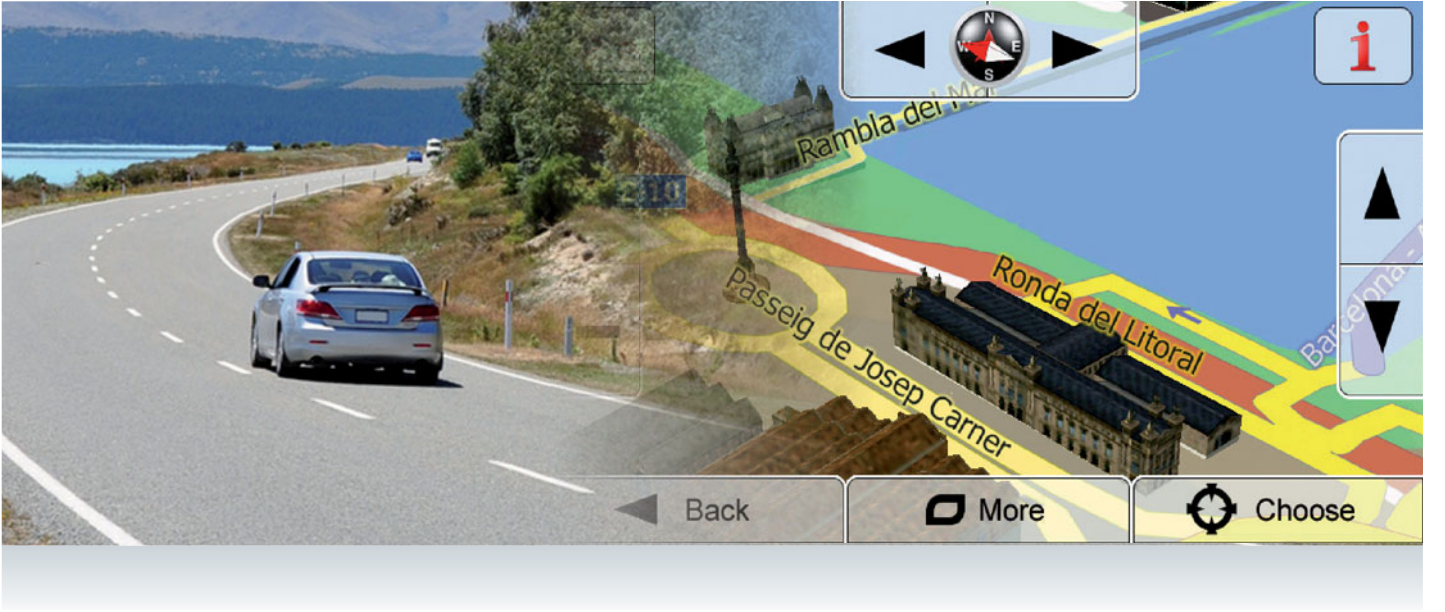

Mükemmel Adres Bulucu

ZENEC ZE-NC3711D, arazinin ve 3D nesnelerin yüksek çözünürlüklü 3D gösterimi sayesinde çok açık ve gerçekçi görünen Türkiye'ye ait güncel harita ile {Premium İ.Ç.N. (İlgi Çekici Nokta) ile birlikte} çalışmaktadır. Dahili 8 GB flash bellek, harita verilerinin sürekli yaygın gösterimi, 3 boyutlu binaların ya da 3 boyutlu yeryüzü şekillerinin gösterilmesi için yeterlidir.

ZENEC - iGO'nun yaratıcı navigasyon yazılımı, hedef seçiminin ve rota yönetiminin daha rahat ve kolay olmasını sağlar. İstedığınız gibi yapılandırabileceğiniz "Hızlı Menü", tüm işlemlere hızlı bir şekilde ulaşmanızı sağlar.

Fotoğraf gerçekçiliğinde otoban sapağı gösterimi, şerit yardımı ya da kavşak/sapak üzerinde otomatik yakınlaştırma gibi özellikler, karmaşık trafikte seyrederken yönünüzü bulmanızı kolaylaştırır. İşlevsellik paketi

dahilinde ayrıca Avrupa Birliği üyesi ülkelerde geçerli olan trafik bilgileri/İlgili mevzuatlar da gösterilir ya da önemli caddelerde görsel ve işitsel hız sınırı uyarıları gösterilir.

TMC (Trafik Mesaj Kanalı) ile, gideceğiniz rota üzerindeki Trafik Yoğunluğunu, Yol Çalışmasını gerçek zamanlı algılar ve size alternatif rotalar sunar.

Online portal www.zenec.naviextras.com üzerinden, ZENEC ZE-NC3711D haritalarını güncelleyebilir, ek haritalar edinebilir ve en son 3 boyutlu şehir planlarını ya da İ.Ç.N.'leri (İlgi Çekici Nokta) indirebilirsiniz. İstedığınız zaman, hatta yolculuk sırasında.