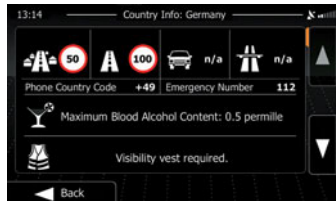

Zamanında Bilgilendirme, İşlev paketi dahilinde, Avrupa Birliği üyesi ülkelerde geçerli olan mevzuatların ve çeşitli uyarı mesajlarının gösterimi bulunur: Hız Sınırına, Alkol Sınırına, vs. ilişkin ipuçları.