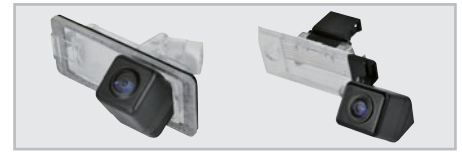

ZENEC Geri Görüş Kameraları, (Opsiyonel)

ZENEC Akseuar Gamında, birbiri ile mükemmel uyuma sahip çeşitli ek ürünler bulunmaktadır. Örneğin, aracın orijinal plaka aydınlatmasının yerine yerleştirilen **Yüksek Çözünürlüklü E>GO Geri Görüş Kameraları**. E>GO kameraları, kolayca monte edilir ve geri vitese geçildiğinde Otomatik olarak devreye girer.

ZE-NC3711D Özellikler

GPS NAVİGASYON SİSTEMİ

- 3D, Yüksek Çözünürlüklü Navigasyon Sistemi
- Dahili TMC Alıcısı. (Trafik Mesaj Kanalı)
- Harici GPS anteni
- Tüm Türkiye'ye ait Haritalar ve Premium İ.Ç.N (İlgi Çekici Nokta) veri bankası içeren 8 GB Dahili bellek
- 28 farklı dilde menü ve sesli yönetim
- Otomatik yakınlaştırma özellikli 2D ya da 3D harita gösterimi, gerçekçi 3D arazi çizimleri ve 3D turistik ve görmeye değer mekan gösterimi
- Eko ve Akıllı Rota planlaması, Outlook adreslerinin içe aktarımı, Otoban tabelalarının gerçekçi gösterimi ile otoban şerit yardımı, vs.
- Text-to-Speech (Metinden Konuşma) İşlevi (TTS)

PARROT BLUETOOTH ARAÇ KİTİ

1. 1000 kişiye ve kişi başı 5 numaraya kadar eşitleme
   - Alfabetik kişi arama işlevi
   - Dahili ve harici mikrofon
   - İleriye dönük, güncellenebilir Bluetooth yazılımı*
2. (www.zenec.com.tr'den kontrol ediniz)

MULTİMEDYA OYNATICI

- DVD-CD Okuyucu
- USB 2.0 Bağlantısı (Medya Bağlantı Kutusu ile)
- SD/SDHC Kart Okuyucu (32 GB'ta kadar)

- iPhone/iPod için tasarlandı
- DVD Okuyucu, CD, CD-R/RW, MP3, WMA, DVD, DVD-R/RW, DVD-MP3, AVI, Xvid, H.264 ve JPEG formatlarını okuyabilir
- SD/USB Oynatımı: MP3, WMA, AVI, Xvid, H.264 ve JPEG

GENEL ÖZELLİKLER

- 20 farklı dilde kolaylıkla kullanılabilen kontrol paneli.
- **TÜRKÇE DİL DESTEĞİ bulunmaktadır**
- 800 x 480 piksel çözünürlüklü ve dokunmatik 6,5"/16,5 cm 16:9 HD Ekran
- 30 istasyon hafızalı (18 FM - 12 AM) RDS Radyo
- Çok Bölge İşlevi
- 4 x 50 Watt Hoparlör çıkışı
- 2 x IR Uzaktan Kumanda

A/V BAĞLANTISI

- 4.1 kanal Amfi (pre-amp) çıkışı
- 2 kanal ses ayarsız ön Amfi çıkışı
- 2 x Video çıkışı (NTSC)
- 1 x A/V girişi
- Geri Görüş Kamerası için ayrı video girişi
- Uyumlu harici DVB-T ya da DAB+ alıcılar için bağlantı imkanları

MARKAYA/MODELE ÖZEL ÖZELLİKLER*

- CAN üzerinden Çok Fonksiyonlu Direksiyon Tuşlarına bağlantı ile bütünleşik çalışır*
- TURUNCU tuş takımı aydınlatması

*Araç modeliniz için uyumlu CAN/Stalk modülünü bayinize sorunuz.

Araç Uyumluluk Listesi

Model	Tip	Model Yılı
FIAT Ducato III	250/251	2006 – 2011
FIAT Ducato III EURO 5	250/251	2011 >

Fabrika çıkışı Blue&MeTM Sistemi ile donatılmış araçlarla uyumlu değildir.

* Orijinal Radyonuzun fiziksel formu, ZENEC ZE-NC3711D'nin tasarımıyla uyumlu olması gerekmektedir.