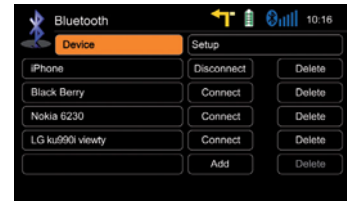

Kolay Yönetim,

E>GO ZE-NC3711D ile kontrolü asla kaybetmeyin: Bir bakışta tüm eşlenmiş Telefonları görebilir ve bunları dokunmatik ekran üzerinden kolaylıkla yönetebilirsiniz.