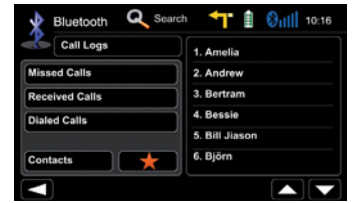

Rahat Kişi Yönetimi,

Kişileri, telefon defterinde ya da favoriler listesinde arayabilirsiniz. Ayrıca, Gelen Aramalar ve Aranmalar ya da Cevapsız Çağrılar listelerinde de arama yapabilirsiniz.