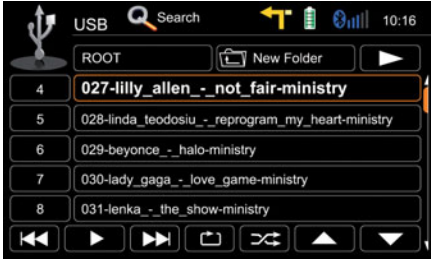

Kolay Klasör Yönetimi,

iPhone/iPod Playlistlerinizi ve Albümlerinizi ekran üzerinden rahatça kumanda edebilirsiniz. DVD-CD-USB-SD kart üzerindeki veriler, ZE-NC3711D tarafından tamamı ile tanınır. Bu şekilde, verilerinize arama sorunu olmadan istediğiniz zaman ulaşabilirsiniz.