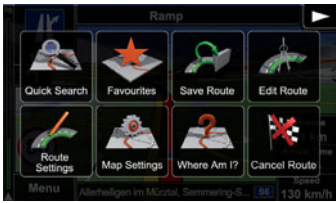

Neredeyim? İşlevi, **2** Her türlü acil duruma hazırlıklısınız: Neredeyim? İşlevi ile, yakınınızdaki Hastaneleri, Karakolları, Paramatikleri, Benzin İstasyonlarını, AVM'leri ve daha bir çok hedefi bulabilirsiniz. Sadece bir dokunuş yeterli.