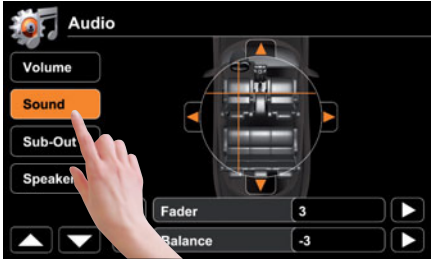

Geliştirilmiş Kullanım,

Kolay okunabilen ve TÜRKÇE dil desteği olan menüler, açıklamaya ihtiyaç duymayacak kadar açık ve kullanışlıdır. Büyük kontrol alanı ve mantıklı şekilde yapılandırılmış kullanıcı yönlendirme, sürücünün yolculuk sırasında ZE-NC3711D'yi güvenle kullanabilmesini sağlar.