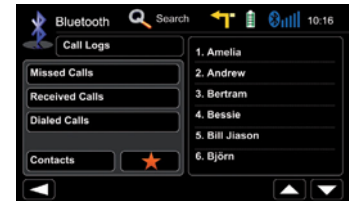

Bluetooth Özellikleri

- 5 Telefona kadar eşlenebilme
- 1000 kişiye ve kişi başı 5 numaraya kadar eşitleme
- Baş harflerle arama işlevi
- Özel karakterler ve dillere özel harfler de dahil tuş takımı ile çok dilde giriş
- 5 favori kişiye kadar hızlı arama menüsü
- Aranılan ve gelen aramalar belleği
- Tekrar arama
- Hands-Free (Eller serbest konuşma) ile Telefon (Özel Görüşme) arasında geçiş
- Dahili ve harici mikrofon
- ileriye dönük, güncellenebilir Bluetooth yazılımı.

Araçtan Kolay Arama,

Kolay okunan Bluetooth menüsü üzerinden tüm telefon işlevlerini kolayca yönetebilirsiniz. Aracınızı bir iletişim merkezine döndürmek için tek dokunuş yeterlidir.

Karmaşık Olmayan Bağlantı,

Her biri 1000 kişilik rehbera sahip baş telefonunu E>GO ZE-NC3141D ile eşitleyebilirsiniz. E>GO ZE-NC3141D ile Telefon adres defteri, otomatik olarak eşitlenmektedir.

Hızlı Kişi Arama,

Alfabetik arama işlevi, aradığınız kişileri kolayca bulmanızı sağlar: Sadece baş harfleri girmeniz yeterlidir. 15 baş harf ile arama yapabilirsiniz.