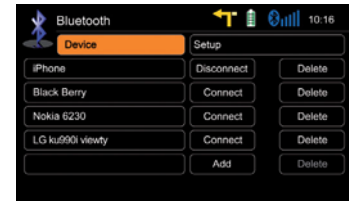

Sık aradığınız telefon numaralarını kolaylıkla Favori olarak kaydedebilirsiniz. Bu şekilde, en önemli kişilerin numaralarına hızlı şekilde ulaşabilirsiniz.

Hiçbir Aramayı Kaçırmanın,

E>GO ZE-NC3141D Bluetooth sistemi Çağrı Bekletme işlemini kolay hale getirir: Bu şekilde, iki aktif görüşme arasında kolaylıkla geçiş yapabilirsiniz.

Telefondan Müzik,

Telefonunuzda kayıtlı olan müzik dosyalarını A2DP ve AVRCP sayesinde kolaylıkla E>GO ZE-NC3141D üzerinden çalabilirsiniz. Oynatım, dokunmatik ekran aracılığıyla kolay şekilde yönetilir.