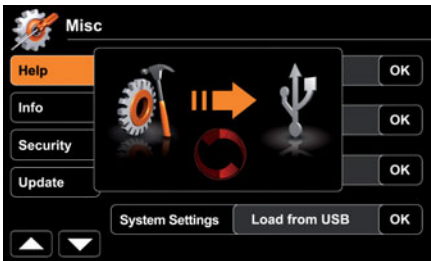

Kullanıcı Ayarlarının İçe/Dışa Aktarımı,

E>GO ZE-NC3141D, gayet kullanıcı dostu olan başka bir işlev de kullanıcının ayarlarının USB bağlantısı üzerinden İçe ve Dışa aktarabilmesidir. Ayarlarını, bir USB bellek ile kısa sürede güvence altına alınır ve daha sonra tekrar geri yüklenebilir.