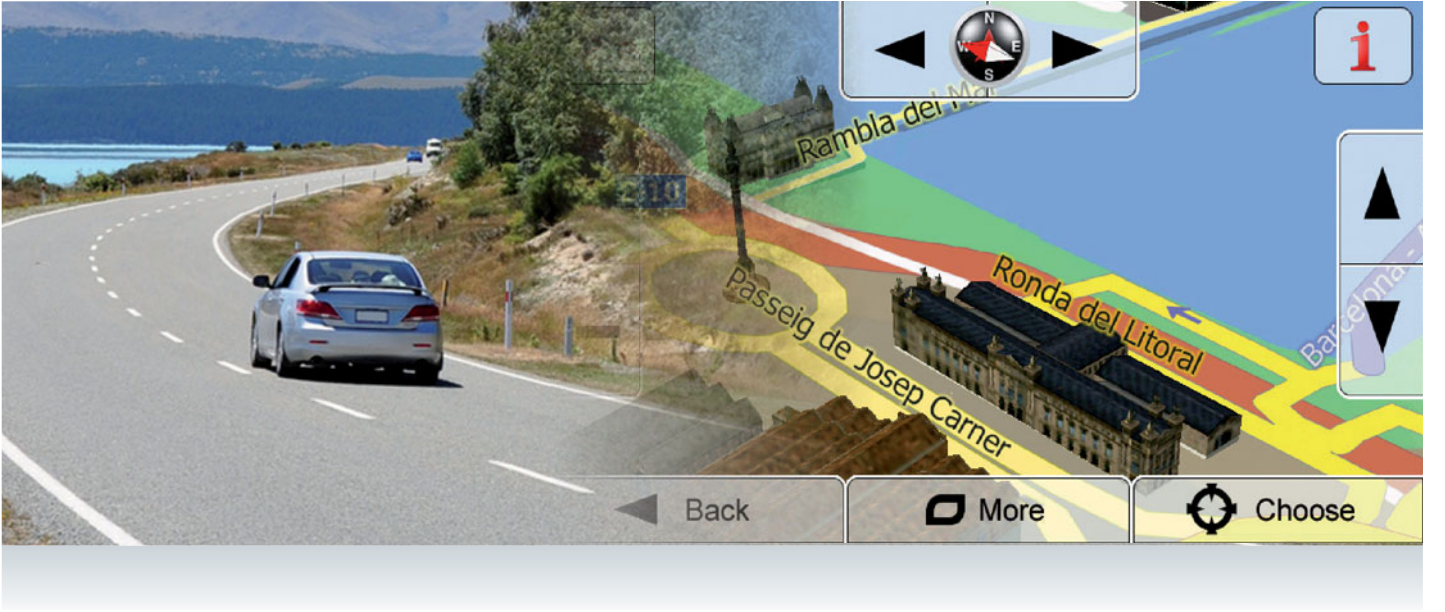

Mükemmel Adres Bulucu

ZENEC ZE-NC3141D, arazinin ve 3D nesnelerin yüksek çözünürlüklü 3D gösterimi sayesinde çok açık ve gerçekçi görünen Türkiye'ye ait güncel harita ile {Premium İ.Ç.N. (İlgi Çekici Nokta) ile birlikte} çalışmaktadır. Dahili 8 GB flash bellek, harita verilerinin sürekli yaygın gösterimi, 3 boyutlu binaların ya da 3 boyutlu yeryüzü şekillerinin gösterilmesi için yeterlidir.

ZENEC - iGO'nun yaratıcı navigasyon yazılımı, hedef seçiminin ve rota yönetiminin daha rahat ve kolay olmasını sağlar. İstedığınız gibi yapılandırabileceğiniz "Hızlı Menü", tüm işlemlere hızlı bir şekilde ulaşmanızı sağlar.

Fotoğraf gerçekçiliğinde otoban sapağı gösterimi, şerit yardımı ya da kavşak/sapak üzerinde otomatik yakınlaştırma gibi özellikler, karmaşık trafikte seyrederken yönünüzü bulmanızı kolaylaştırır. İşlevsellik paketi

dahilinde ayrıca Avrupa Birliği üyesi ülkelerde geçerli olan trafik bilgileri/İlgili mevzuatlar da gösterilir ya da önemli caddelerde görsel ve işitsel hız sınırı uyarıları gösterilir.

TMC (Trafik Mesaj Kanalı) ile, gideceğiniz rota üzerindeki Trafik Yoğunluğunu, Yol Çalışmasını gerçek zamanlı algılar ve size alternatif rotalar sunar.

Online portal www.zenec.naviextras.com üzerinden, ZENEC ZE-NC3141D haritalarını güncelleyebilir, ek haritalar edinebilir ve en son 3 boyutlu şehir planlarını ya da İ.Ç.N.'leri (İlgi Çekici Nokta) indirebilirsiniz. İstedığınız zaman, hatta yolculuk sırasında.