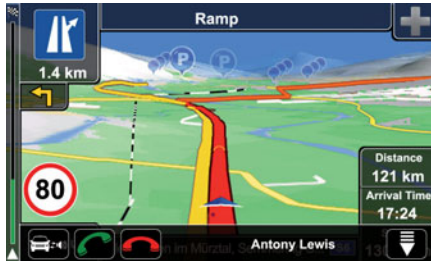

Çok Fonksiyonlu Direksiyon Tuşları,

ZE-NC3141D, aracın orijinal Çok Fonksiyonlu Direksiyon tuşlarını, rahatça kullanabilmenizi sağlar. Bu şekilde, Radyo - CD - DVD - iPhone - iPod şarkı geçişlerini sağlayabilirsiniz.

Çok İşlevli Yol Bilgisayarı Ekranı (FIS)

Araç dahilindeki Medya bilgilerini, Radyo - CD ve DVD bilgilerini Yol Bilgisayarı ekranından takip edebilirsiniz.

Geliştirilmiş Kullanım,

Kolay okunabilen ve TÜRKÇE dil desteği olan menüler, açıklamaya ihtiyaç duymayacak kadar açık ve kullanışlıdır. Büyük kontrol alanı ve mantıklı şekilde yapılandırılmış kullanıcı yönlendirme, sürücünün yolculuk sırasında ZE-NC3141D'yi güvenle kullanabilmesini sağlar.

Çok Yönlü Bilgilendirme,

Bilgi Çubuğu işlevi sayesinde, Navigasyon Harita Ekranından ayrılmadan, Telefonunuza gelen aramaları ve Radyo-CD-DVD-iPhone-iPod verilerini görebilirsiniz ve kumanda edebilirsiniz.