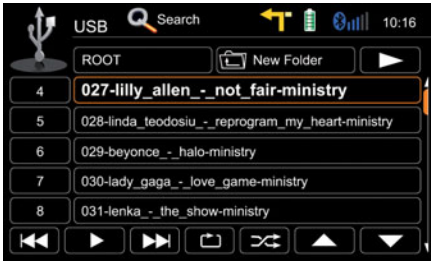

Kolay Klasör Yönetimi,

iPhone/iPod Playlistlerinizi ve Albümlerinizi ekran üzerinden rahatça kumanda edebilirsiniz. DVD-CD-USB-SD kart üzerindeki veriler, ZE-NC3141D tarafından tamamı ile tanınır. Bu şekilde, verilerinize arama sorunu olmadan istediğiniz zaman ulaşabilirsiniz.