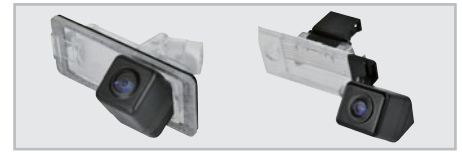

ZENEC Geri Görüş Kameraları, (Opsiyonel)

ZENEC Akseuar Gamında, birbiri ile mükemmel uyuma sahip çeşitli ek ürünler bulunmaktadır. Örneğin, aracın orijinal plaka aydınlatmasının yerine yerleştirilen **Yüksek Çözünürlüklü E>GO Geri Görüş Kameraları**. E>GO kameraları, kolayca monte edilir ve geri vitese geçildiğinde Otomatik olarak devreye girer.

ZE-NC3141D Özellikler

GPS NAVİGASYON SİSTEMİ

- 3D, Yüksek Çözünürlüklü Navigasyon Sistemi
- Dahili TMC Alıcısı. (Trafik Mesaj Kanalı)
- Harici GPS anteni
- Tüm Türkiye'ye ait Haritalar ve Premium İ.Ç.N (İlgi Çekici Nokta) veri bankası içeren 8 GB Dahili bellek
- 28 farklı dilde menü ve sesli yönetim
- Otomatik yakınlaştırma özellikli 2D ya da 3D harita gösterimi, gerçekçi 3D arazi çizimleri ve 3D turistik ve görmeye değer mekan gösterimi
- Eko ve Akıllı Rota planlaması, Outlook adreslerinin içe aktarımı, Otoban tabelalarının gerçekçi gösterimi ile otoban şerit yardımı, vs.
- Text-to-Speech (Metinden Konuşma) İşlevi (TTS)

PARROT BLUETOOTH ARAÇ KİTİ

- 1000 kişiye ve kişi başı 5 numaraya kadar eşitleme
- Alfabetik kişi arama işlevi
- Dahili ve harici mikrofon
- İleriye dönük, güncellenebilir Bluetooth yazılımı*

* (www.zenec.com.tr'den kontrol ediniz)

MULTİMEDYA OYNATICI

- DVD-CD Okuyucu
- USB 2.0 Bağlantısı (Medya Bağlantı Kutusu ile)
- SD/SDHC Kart Okuyucu (32 GB'ta kadar)
- iPhone/iPod için tasarlandı
- DVD Okuyucu, CD, CD-R/RW, MP3, WMA, DVD, DVD-R/RW, DVD-

- MP3, AVI, Xvid, H.264 ve JPEG formatlarını okuyabilir
- SD/USB Oynatımı: MP3, WMA, AVI, Xvid, H.264 ve JPEG

GENEL ÖZELLİKLER

- 20 farklı dilde kolaylıkla kullanılabilen kontrol paneli.
- **TÜRKÇE DİL DESTEĞİ bulunmaktadır**
- 800 x 480 piksel çözünürlüklü ve dokunmatik 6,5"/16,5 cm 16:9 HD Ekran
- 30 istasyon hafızalı (18 FM - 12 AM) RDS Radyo
- Çok Bölge İşlevi
- 4 x 50 Watt Hoparlör çıkışı
- 2 x IR Uzaktan Kumanda

A/V BAĞLANTISI

- 4.1 kanal Amfi (pre-amp) çıkışı
- 2 kanal ses ayarsız ön Amfi çıkışı
- 2 x Video çıkışı (NTSC)
- 1 x A/V girişi
- Geri Görüş Kamerası için ayrı video girişi
- Uyumlu harici DVB-T ya da DAB+ alıcılar için bağlantı imkanları

MARKAYA/MODELE ÖZEL ÖZELLİKLER*

- CAN üzerinden Çok Fonksiyonlu Direksiyon Tuşlarına bağlantı ile bütünleşik çalışır
- CAN üzerinden Çok İşlevli Yol Bilgisayarı Ekranı (FIS) bağlantısı ile bütünleşik çalışır
- BOSE ses sistemi ile bütünleşik çalışır
- KIRMIZI tuş takımı aydınlatması

Araç Uyumluluk Listesi*

Model	Tip	Model Yılı
AUDI A4	B7	2004 – 2007
AUDI A4 Avant	B7	2004 – 2008

AUDI A4 Cabriolet	B7	2006 – 2009
SEAT Exeo	3R	2009 >
SEAT Exeo ST	3R	2009 >

* Orijinal Radyonuzun ve Klima panelinizin fiziksel formu, ZENEC ZE-NC3141D'nin tasarımıyla uyumlu olması gerekmektedir.