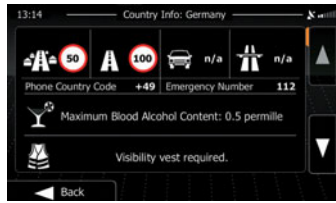

Zamanında Bilgilendirme,
İşlev paketi dahilinde, Avrupa Birliği üyesi ülkelerde geçerli olan mevzuatların ve çeşitli uyarı mesajlarının gösterimi bulunur: Hız Sınırına, Alkol Sınırına, vs. ilişkin ipuçları.