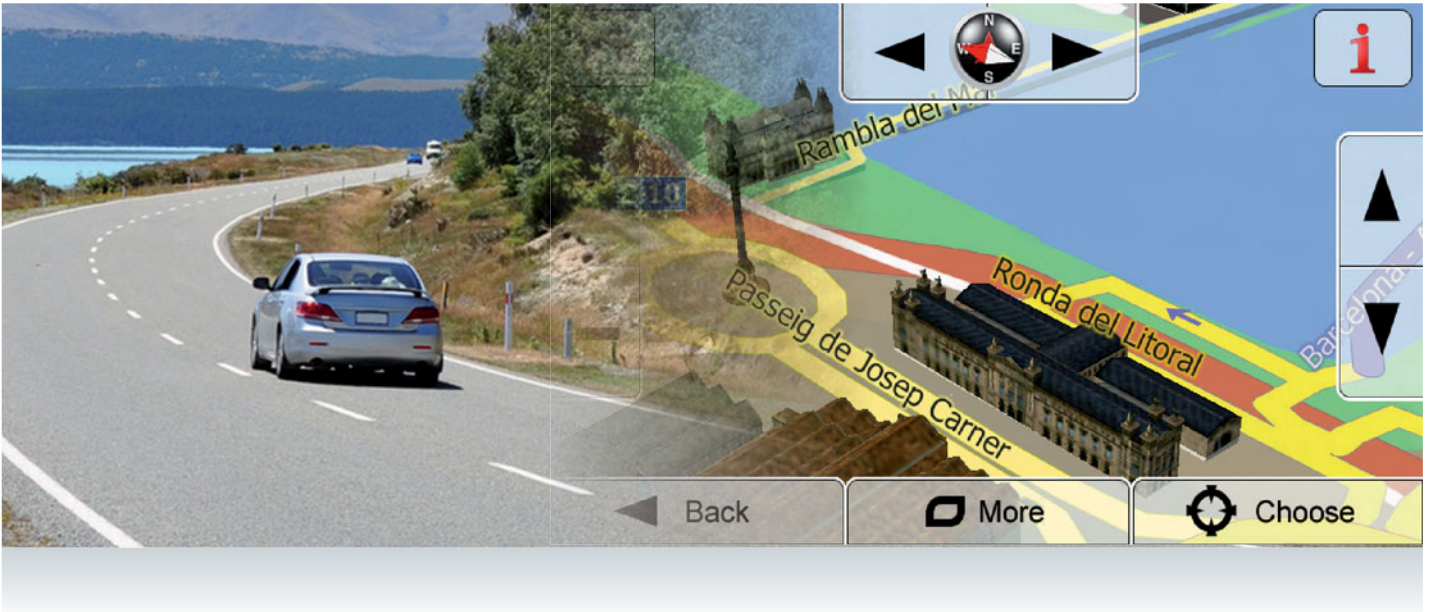

Mükemmel Adres Bulucu

ZENEC ZE-NC3131D, arazinin ve 3D nesnelerin yüksek çözünürlüklü 3D gösterimi sayesinde çok açık ve gerçekçi görünen Türkiye'ye ait güncel harita ile {Premium İ.Ç.N. (İlgi Çekici Nokta) ile birlikte} çalışmaktadır. Dahili 8 GB flash bellek, harita verilerinin sürekli yaygın gösterimi, 3 boyutlu binaların ya da 3 boyutlu yeryüzü şekillerinin gösterilmesi için yeterlidir.

ZENEC - iGO'nun yaratıcı navigasyon yazılımı, hedef seçiminin ve rota yönetiminin daha rahat ve kolay olmasını sağlar. İstedığınız gibi yapılandırabileceğiniz "Hızlı Menü", tüm işlemlere hızlı bir şekilde ulaşmanızı sağlar.

Fotoğraf gerçekçiliğinde otoban sapağı gösterimi, şerit yardımı ya da kavşak/sapak üzerinde otomatik yakınlaştırma gibi özellikler, karmaşık trafikte seyrederken yönünüzü bulmanızı kolaylaştırır. İşlevsellik paketi

dahilinde ayrıca Avrupa Birliği üyesi ülkelerde geçerli olan trafik bilgileri/İlgili mevzuatlar da gösterilir ya da önemli caddelerde görsel ve işitsel hız sınırı uyarıları gösterilir.

TMC (Trafik Mesaj Kanalı) ile, gideceğiniz rota üzerindeki Trafik Yoğunluğunu, Yol Çalışmasını gerçek zamanlı algılar ve size alternatif rotalar sunar.

Online portal www.zenec.naviextras.com üzerinden, ZENEC ZE-NC3131D haritalarını güncelleyebilir, ek haritalar edinebilir ve en son 3 boyutlu şehir planlarını ya da İ.Ç.N.'leri (İlgi Çekici Nokta) indirebilirsiniz. İstedığınız zaman, hatta yolculuk sırasında.