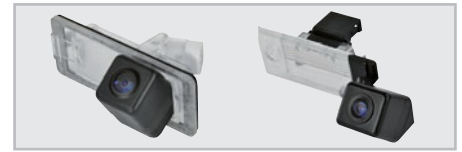

ZENEC Geri Görüş Kameraları, (Opsiyonel)

ZENEC Akseuar Gamında, birbiri ile mükemmel uyuma sahip çeşitli ek ürünler bulunmaktadır. Örneğin, aracın orijinal plaka aydınlatmasının yerine yerleştirilen **Yüksek Çözünürlüklü E>GO Geri Görüş Kameraları**. E>GO kameraları, kolayca monte edilir ve geri vitese geçildiğinde Otomatik olarak devreye girer.

ZE-NC3131D Özellikler

GPS NAVİGASYON SİSTEMİ

- 3D, Yüksek Çözünürlüklü Navigasyon Sistemi
- Dahili TMC Alıcısı. (Trafik Mesaj Kanalı)
- Harici GPS anteni
- Tüm Türkiye'ye ait Haritalar ve Premium İ.Ç.N (İlgi Çekici Nokta) veri bankası içeren 8 GB Dahili bellek
- 28 farklı dilde menü ve sesli yönetim
- Otomatik yakınlaştırma özellikli 2D ya da 3D harita gösterimi, gerçekçi 3D arazi çizimleri ve 3D turistik ve görmeye değer mekan gösterimi
- Eko ve Akıllı Rota planlaması, Outlook adreslerinin içe aktarımı, Otoban tabelalarının gerçekçi gösterimi ile otoban şerit yardımı, vs.
- Text-to-Speech (Metinden Konuşma) İşlevi (TTS)

PARROT BLUETOOTH ARAÇ KİTİ

- 1000 kişiye ve kişi başı 5 numaraya kadar eşitleme
- Alfabetik kişi arama işlevi
- Dahili ve harici mikrofon
- İleriye dönük, güncellenebilir Bluetooth yazılımı*

* (www.zenec.com.tr'den kontrol ediniz)

MULTİMEDYA OYNATICI

- DVD-CD Okuyucu
- USB 2.0 Bağlantısı (Medya Bağlantı Kutusu ile)
- SD/SDHC Kart Okuyucu (32 GB'ta kadar)
- iPhone/iPod için tasarlandı
- DVD Okuyucu, CD, CD-R/RW, MP3, WMA, DVD, DVD-R/RW, DVD-

- MP3, AVI, Xvid, H.264 ve JPEG formatlarını okuyabilir
- SD/USB Oynatımı: MP3, WMA, AVI, Xvid, H.264 ve JPEG

GENEL ÖZELLİKLER

- 20 farklı dilde kolaylıkla kullanılabilen kontrol paneli.
- **TÜRKÇE DİL DESTEĞİ bulunmaktadır**
- 800 x 480 piksel çözünürlüklü ve dokunmatik 6,5"/16,5 cm 16:9 HD Ekran
- 30 istasyon hafızalı (18 FM12 AM) RDS Radyo
- Çok Bölge İşlevi
- 4 x 50 Watt Hoparlör çıkışı
- 2 x IR Uzaktan Kumanda

A/V BAĞLANTISI

- 4.1 kanal Amfi (pre-amp) çıkışı
- 2 kanal ses ayarsız ön Amfi çıkışı
- 2 x Video çıkışı (NTSC)
- 1 x A/V girişi
- Geri Görüş Kamerası için ayrı video girişi
- Uyumlu harici DVB-T ya da DAB+ alıcılar için bağlantı imkanları

MARKAYA/MODELE ÖZEL ÖZELLİKLER*

- CAN üzerinden Çok Fonksiyonlu Direksiyon Tuşlarına bağlantı ile bütünleşik çalışır
- CAN üzerinden Çok İşlevli Yol Bilgisayarı Ekranı (FIS) bağlantısı ile bütünleşik çalışır
- BOSE ses sistemi ile bütünleşik çalışır
- KIRMIZI tuş takımı aydınlatması

Araç Uyumluluk Listesi

Model	Tip	Model Yılı
AUDI A3	8P/8P8	2005 – 2012
AUDI A3 Sportsback	8P/8P8	2004 – 2012
AUDI A3 Cabriolet	8P/8P8	2008 ve Sonrası

* Araç CAN-BUS verilerine göre, ZE-NC3131D Aksesuar desteği değişebilir.