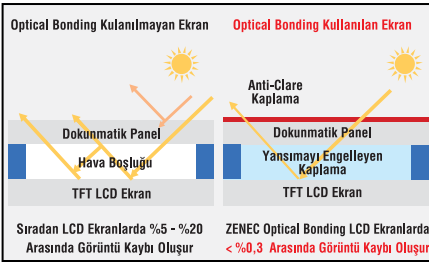

Optical Bonding Teknolojisi,

Optical Bonding, doğrudan GÜNEŞ IŞIĞI altında ekranın okunabilirliğini iyileştirir. Yansıma engelleyici dokunmatik ekran iç yansımaları ve ışık kırılmalarını engeller, ekrana kontrast ve keskinlik katar.