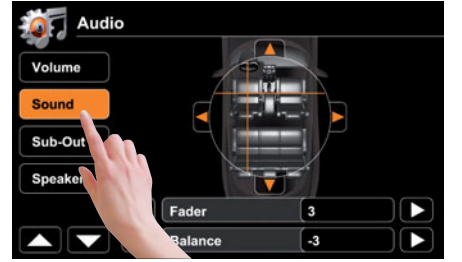

Geliştirilmiş Kullanım,

Kolay okunabilen ve TÜRKÇE dil desteği olan menüler, açıklamaya ihtiyaç duymayacak kadar açık ve kullanışlıdır. Büyük kontrol alanı ve mantıklı şekilde yapılandırılmış kullanıcı yönlendirme, sürücünün yolculuk sırasında E>GO ZE-NC3131D'yi güvenle kullanabilmesini sağlar.