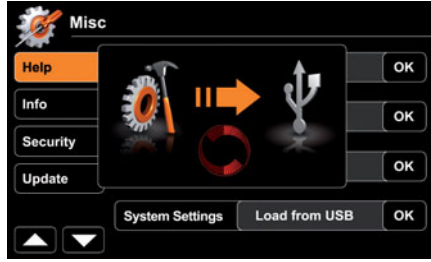

Kullanıcı Ayarlarının İçe/Dışa Aktarımı,

E>GO ZE-NC3131D, gayet kullanıcı dostu olan başka bir işlev de kullanıcı ayarlarının USB bağlantısı üzerinden İçe ve Dışa aktarabilmesidir. Ayarlarınız, bir USB bellek ile kısa sürede güvence altına alınır ve daha sonra tekrar geri yüklenebilir.