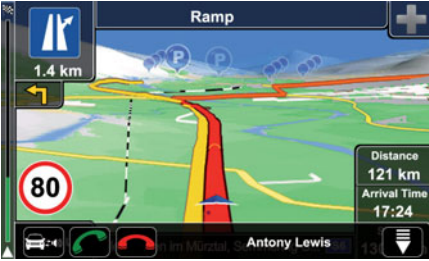

Çok Yönlü Bilgilendirme,

Bilgi Çubuğu işlevi sayesinde, Navigasyon Harita Ekranından ayrılmadan, Telefonunuza gelen aramaları ve Radyo-CD-DVD-iPhone-iPod verilerini görebilirsiniz ve kumanda edebilirsiniz.