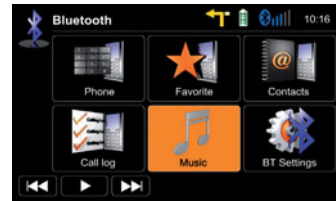

Rahat Kişi Yönetimi,

Kişileri, telefon defterinde ya da favoriler listesinde arayabilirsiniz. Ayrıca, Gelen Aramalar ve Aranmalar ya da Cevapsız Çağrılar listelerinde de arama yapabilirsiniz.

Hızlı Arama Menüsü,

Sık aradığınız telefon numaralarını kolaylıkla Favori olarak kaydedebilirsiniz. Bu şekilde, en önemli kişilerin numaralarına hızlı şekilde ulaşabilirsiniz.

Hiçbir Aramayı Kaçırmanın,

E>GO ZE-NC3131D Bluetooth sistemi Çağrı Bekletme işlemini kolay hale getirir: Bu şekilde, iki aktif görüşme arasında kolaylıkla geçiş yapılabilir.