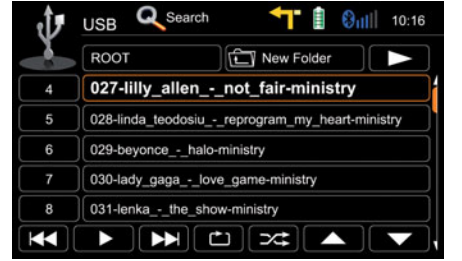

Kolay Klasör Yönetimi,

iPhone/iPod Playlisterinizi ve Albümlerinizi ekran üzerinden rahatça kumanda edebilirsiniz. DVD-CD-USB-SD kart üzerindeki veriler, E>GO ZE-NC3131D tarafından tamamı ile tanınır. Bu şekilde, verilerinize arama sorunu olmadan istediğiniz zaman ulaşabilirsiniz.