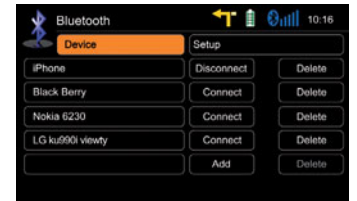

Kolay Yönetim,

E>GO ZE-NC3131D ile kontrolü asla kaybetmeyin: Bir bakışta tüm eşleşmiş Telefonları görebilir ve bunları dokunmatik ekran üzerinden kolaylıkla yönetebilirsiniz.