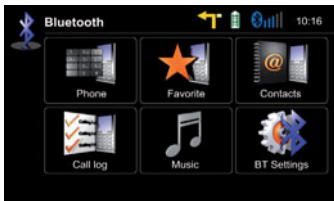

Araçtan Kolay Arama,

Kolay okunan Bluetooth menüsü üzerinden tüm telefon işlevlerini kolayca yönetebilirsiniz. Aracınızı bir iletişim merkezine döndürmek için tek dokunuş yeterlidir.