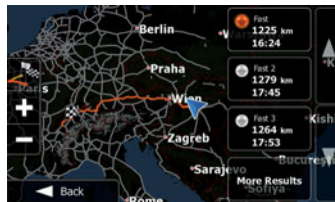

Akıllı Rota Planlama,
Bu işlevle, rotayı istediğiniz şekilde optimize edebilir, farklı rota hesaplama yöntemleri arasında seçim yapabilirsiniz: **Kısa, Hızlı, Eko ve Serbest.**