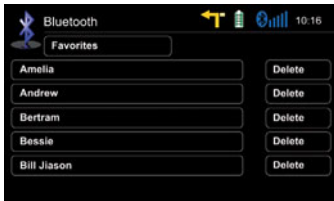

Hızlı Arama Menüsü,

Sık aradığınız telefon numaralarını kolaylıkla Favori olarak kaydedebilirsiniz. Bu şekilde, en önemli kişilerin numaralarına hızlı şekilde ulaşabilirsiniz.