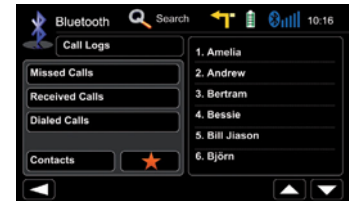

Rahat Kişi Yönetimi,

Kişileri, telefon defterinde ya da favoriler listesinde arayabilirsiniz. Ayrıca, Gelen Aramalar ve Aranmalar ya da Cevapsız Çağrılar listelerinde de arama yapabilirsiniz.