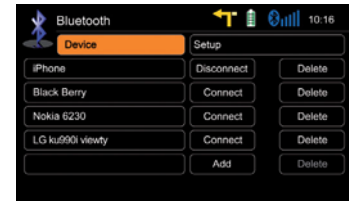

Kolay Yönetim,

E>GO ZE-NC2041D ile kontrolü asla kaybetmeyin: Bir bakışta tüm eşleşmiş Telefonları görebilir ve bunları dokunmatik ekran üzerinden kolaylıkla yönetebilirsiniz.