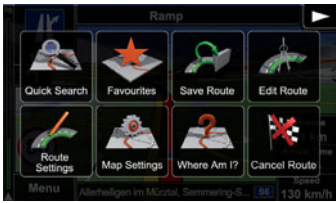

Neredeyim? İşlevi, ² Her türlü acil duruma hazırlıklısınız: Neredeyim? İşlevi ile, yakınınızdaki Hastaneleri, Karakolları, Paramatikleri, Benzin İstasyonlarını, AVM'leri ve daha bir çok hedefi bulabilirsiniz. Sadece bir dokunuş yeterli.