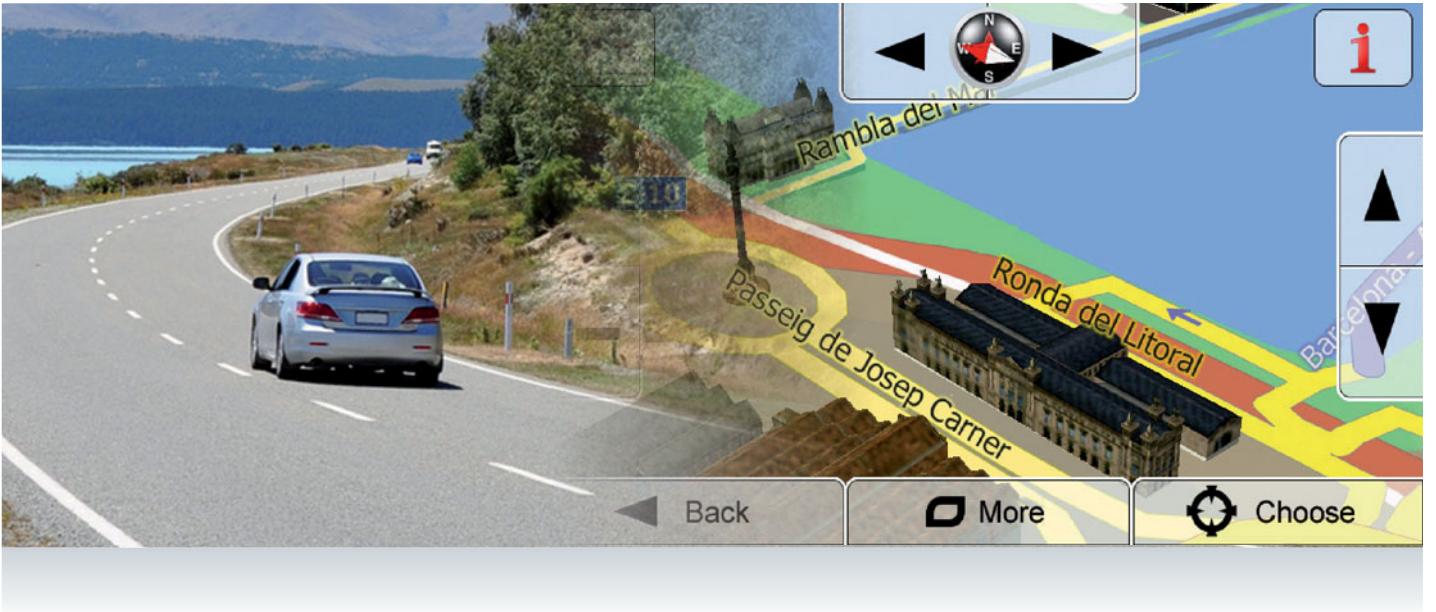

Mükemmel Adres Bulucu

ZENEC ZE-NC2041D, arazinin ve 3D nesnelerin yüksek çözünürlüklü 3D gösterimi sayesinde çok açık ve gerçekçi görünen Türkiye'ye ait güncel harita ile **{Premium İ.Ç.N. (İlgi Çekici Nokta) ile birlikte}** çalışmaktadır. Dahili 8 GB flash bellek, harita verilerinin sürekli yaygın gösterimi, 3 boyutlu binaların ya da 3 boyutlu yeryüzü şekillerinin gösterilmesi için yeterlidir.

ZENEC - iGO'nun yaratıcı navigasyon yazılımı, hedef seçiminin ve rota yönetiminin daha rahat ve kolay olmasını sağlar. İstedığınız gibi yapılandırabileceğiniz "Hızlı Menü", tüm işlemlere hızlı bir şekilde ulaşmanızı sağlar.

Fotoğraf gerçekçiliğinde otoban sapağı gösterimi, şerit yardımı ya da kavşak/sapak üzerinde otomatik yakınlaştırma gibi özellikler, karmaşık trafikte seyrederken yönünüzü bulmanızı kolaylaştırır. İşlevsellik paketi

dahilinde ayrıca Avrupa Birliği üyesi ülkelerde geçerli olan trafik bilgileri/İlgili mevzuatlar da gösterilir ya da önemli caddelerde görsel ve işitsel hız sınırı uyarıları gösterilir.

TMC (Trafik Mesaj Kanalı) ile, gideceğiniz rota üzerindeki Trafik Yoğunluğunu, Yol Çalışmasını gerçek zamanlı algılar ve size alternatif rotalar sunar.

Online portal www.zenec.naviextras.com üzerinden, ZENEC ZE-NC2041D haritalarını güncelleyebilir, ek haritalar edinebilir ve en son 3 boyutlu şehir planlarını ya da İ.Ç.N.'leri (İlgi Çekici Nokta) indirebilirsiniz. İstedığınız zaman, hatta yolculuk sırasında.