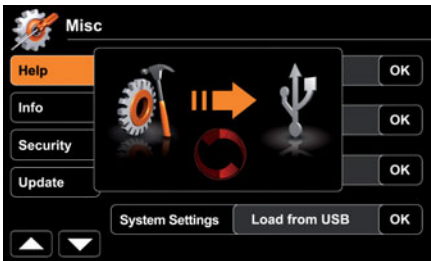

Kullanıcı Ayarlarının İçe/Dışa Aktarımı,

E>GO ZE-NC2041D, gayet kullanıcı dostu olan başka bir işlev de kullanıcının ayarlarının USB bağlantısı üzerinden İçe ve Dışa aktarabilmesidir. Ayarlarını, bir USB bellek ile kısa sürede güvenle altına alınır ve daha sonra tekrar geri yüklenebilir.