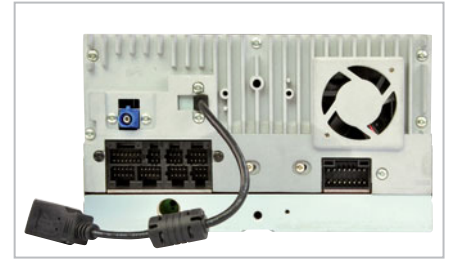

Kolay Kurulum,

Tüm bağlantılar takılıp çıkarılabilir olduğundan, ZENEC ZE-NC2041D istenilen zamanda kolaylıkla sökülüp takılabilir. Ayrıca, monitörler, DVB-T Tunerler ya da Geri Görüş Kameraları gibi ilave bileşenler de ince işçilik gerektirmez.