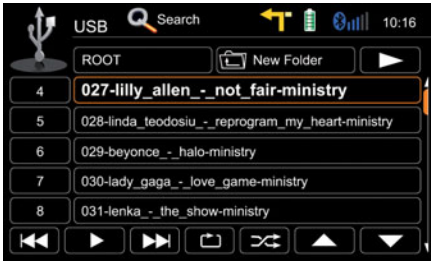

Kolay Klasör Yönetimi,

iPhone/iPod Playlistlerinizi ve Albümlerinizi ekran üzerinden rahatça kumanda edebilirsiniz. DVD-CD-USB-SD kart üzerindeki veriler, ZE-NC2041D tarafından tamamı ile tanınır. Bu şekilde, verilerinize arama sorunu olmadan istediğiniz zaman ulaşabilirsiniz.