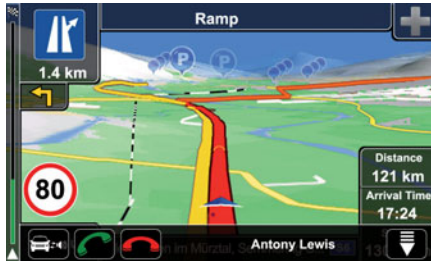

Çok Yönlü Bilgilendirme,

Bilgi Çubuğu işlevi sayesinde, Navigasyon Harita Ekranından ayrılmadan, Telefonunuza gelen aramaları ve Radyo-CD-DVD-iPhone-iPod verilerini görebilirsiniz ve kumanda edebilirsiniz.