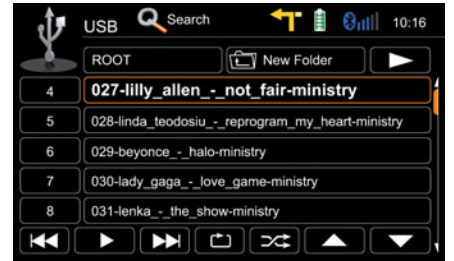

Kolay Klasör Yönetimi,

iPhone/iPod Playlisterinizi ve Albümlerinizi ekran üzerinden rahatça kumanda edebilirsiniz. DVD-CD-USB-SD kart üzerindeki veriler, E>GO ZE-NC2011D tarafından tamamı ile tanınır. Bu şekilde, verilerinize arama sorunu olmadan istediğiniz zaman ulaşabilirsiniz.