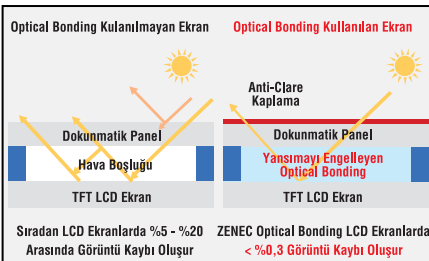

Optical Bonding Teknolojisi,

Optical Bonding, doğrudan GÜNEŞ IŞIĞI altında ekranın okunabilirliğini iyileştirir. Yansıma engelleyici dokunmatik ekran iç yansımaları ve ışık kırılmalarını engeller, ekrana kontrast ve keskinlik katar.