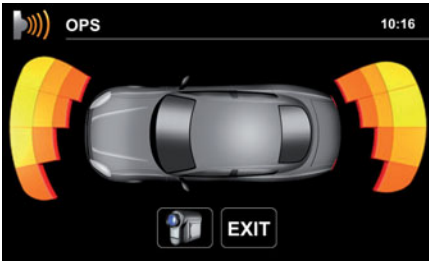

OPS Optik Park Mesafe Sistemi,

Aracınızda Ön-Arka ya da her iki orijinal Park Mesafe Sistemi var ise park halinde Optik Park Mesafe Sistemi'nin verilerini ZE-NC2011D ekranından görüntüleyebilirsiniz. Opsiyonel olarak temin edebileceğiniz ZENEC kameralarını ZE-NC2011D'de kullanabilirsiniz.