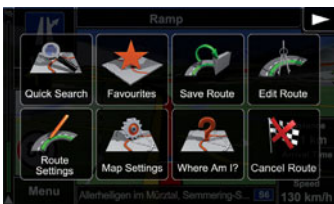

Neredeyim? İşlevi, ² Her türlü acil duruma hazırlıklısınız: Neredeyim? İşlevi ile, yakınınızdaki Hastaneleri, Karakolları, Paramatikleri, Benzin İstasyonlarını, AVM'leri ve daha bir çok hedefi bulabilirsiniz. Sadece bir dokunuş yeterli.