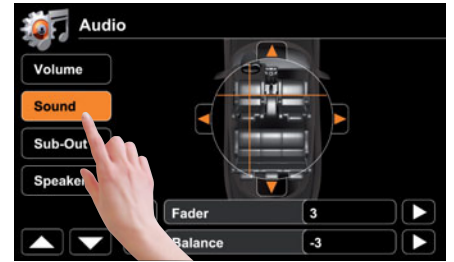

Geliştirilmiş Kullanım,

Kolay okunabilen ve TÜRKÇE dil desteği olan menüler, açıklamaya ihtiyaç duymayacak kadar açık ve kullanışlıdır. Büyük kontrol alanı ve mantıklı şekilde yapılandırılmış kullanıcı yönlendirme, sürücünün yolculuk sırasında E>GO ZE-NC2011D'yi güvenle kullanabilmesini sağlar.