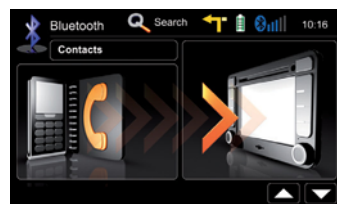

Karmaşık Olmayan Bağlantı,

Her biri 1000 kişilik rehbera sahip baş telefonunu E>GO ZE-NC2011D ile eşitleyebilirsiniz. E>GO ZE-NC2011D ile Telefon adres defteri, otomatik olarak eşitlenmektedir.