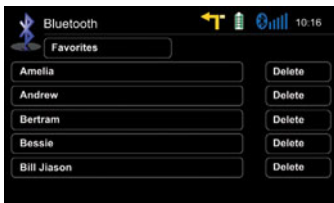

Hızlı Arama Menüsü,

Sık aradığınız telefon numaralarını kolaylıkla Favori olarak kaydedebilirsiniz. Bu şekilde, en önemli kişilerin numaralarına hızlı şekilde ulaşabilirsiniz.