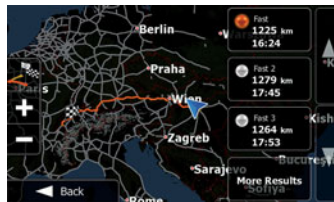

Akıllı Rota Planlama, Bu işlevle, rotayı istediğiniz şekilde optimize edebilir, farklı rota hesaplama yöntemleri arasında seçim yapabilirsiniz: **Kısa, Hızlı, Eko ve Serbest.**