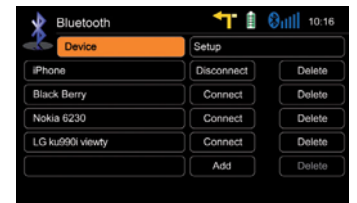

Kolay Yönetim,

E>GO ZE-NC2011D ile kontrolü asla kaybetmeyin: Bir bakışta tüm eşlenmiş Telefonları görebilir ve bunları dokunmatik ekran üzerinden kolaylıkla yönetebilirsiniz.