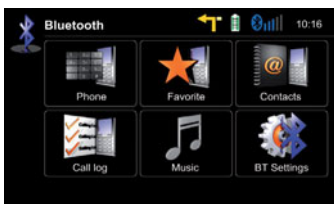

Araçtan Kolay Arama,

Kolay okunan Bluetooth menüsü üzerinden tüm telefon işlevlerini kolayca yönetebilirsiniz. Aracınızı bir iletişim merkezine döndürmek için tek dokunuş yeterlidir.