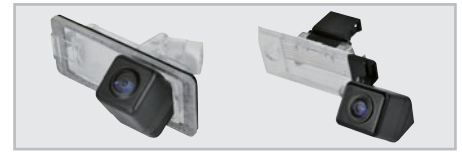

ZENEC Geri Görüş Kameraları, (Opsiyonel)

ZENEC Akseuar Gamında, birbiri ile mükemmel uyuma sahip çeşitli ek ürünler bulunmaktadır. Örneğin, aracın orijinal plaka aydınlatmasının yerine yerleştirilen **Yüksek Çözünürlüklü E>GO Geri Görüş Kameraları**. E>GO kameraları, kolayca monte edilir ve geri vitese geçildiğinde Otomatik olarak devreye girer.

ZE-NC2011D Özellikler

GPS NAVİGASYON SİSTEMİ

- 3D, Yüksek Çözünürlüklü Navigasyon Sistemi
- Dahili TMC Alıcısı. (Trafik Mesaj Kanalı)
- Harici GPS anteni
- Tüm Türkiye'ye ait Haritalar ve Premium İ.Ç.N (İlgi Çekici Nokta) veri bankası içeren 8 GB Dahili bellek
- 28 farklı dilde menü ve sesli yönetim
- Otomatik yakınlaştırma özellikli 2D ya da 3D harita gösterimi, gerçekçi 3D arazi çizimleri ve 3D turistik ve görmeye değer mekan gösterimi
- Eko ve Akıllı Rota planlaması, Outlook adreslerinin içe aktarımı, Otoban tabelalarının gerçekçi gösterimi ile otoban şerit yardımı, vs.
- Text-to-Speech (Metinden Konuşma) İşlevi (TTS)

PARROT BLUETOOTH ARAÇ KİTİ

- 1000 kişiye ve kişi başı 5 numaraya kadar eşitleme
- Alfabetik kişi arama işlevi
- Dahili ve harici mikrofon
- İleriye dönük, güncellenebilir Bluetooth yazılımı*

*www.zenec.com.tr'den kontrol ediniz

MULTİMEDYA OYNATICI

- DVD-CD Okuyucu
- USB 2.0 Bağlantısı (Medya Bağlantı Kutusu ile)
- SD/SDHC Kart Okuyucu (32 GB'ta kadar)
- iPhone/iPod için tasarlandı
- DVD Okuyucu, CD, CD-R/RW, MP3, WMA, DVD, DVD-R/RW, DVD-

- MP3, AVI, Xvid, H.264 ve JPEG formatlarını okuyabilir
- SD/USB Oynatımı: MP3, WMA, AVI, Xvid, H.264 ve JPEG

GENEL ÖZELLİKLER

- 20 farklı dilde kolaylıkla kullanılabilen kontrol paneli.
- **TÜRKÇE DİL DESTEĞİ bulunmaktadır**
- 800 x 480 piksel çözünürlüklü ve dokunmatik 6,5"/16,5 cm 16:9 HD Ekran
- 30 istasyon hafızalı (18 FM - 12 AM) RDS Radyo
- Çok Bölge İşlevi
- 4 x 50 Watt Hoparlör çıkışı
- 2 x IR Uzaktan Kumanda

A/V BAĞLANTISI

- 4.1 kanal Amfi (pre-amp) çıkışı
- 2 kanal ses ayarsız ön Amfi çıkışı
- 2 x Video çıkışı (NTSC)
- 1 x A/V girişi
- Geri Görüş Kamerası için ayrı video girişi
- Uyumlu harici DVB-T ya da DAB+ alıcılar için bağlantı imkanları

MARKAYA/MODELE ÖZEL ÖZELLİKLER*

- CAN üzerinden Çok Fonksiyonlu Direksiyon Tuşlarına bağlantı ile bütünleşik çalışır
- CAN üzerinden Çok İşlevli Yol Bilgisayarı Ekranı (MFD+) bağlantısı ile bütünleşik çalışır
- CAN üzerinden OPS Optik Park Mesafe Sistemi bağlantısı ile bütünleşik çalışır
- CAN üzerinden Dijital Klima Durum Ekranı bağlantısı ile bütünleşik çalışır
- DYNAUDIO ses sistemi ile bütünleşik çalışır
- KIRMIZI ya da BEYAZ tuş takımı aydınlatması seçimi

Araç Uyumluluk Listesi