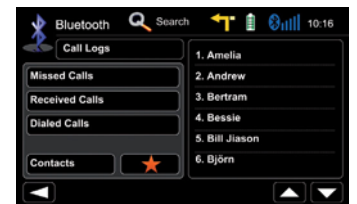

Rahat Kişi Yönetimi,

Kişileri, telefon defterinde ya da favoriler listesinde arayabilirsiniz. Ayrıca, Gelen Aramalar ve Aranmalar ya da Cevapsız Çağrılar listelerinde de arama yapabilirsiniz.